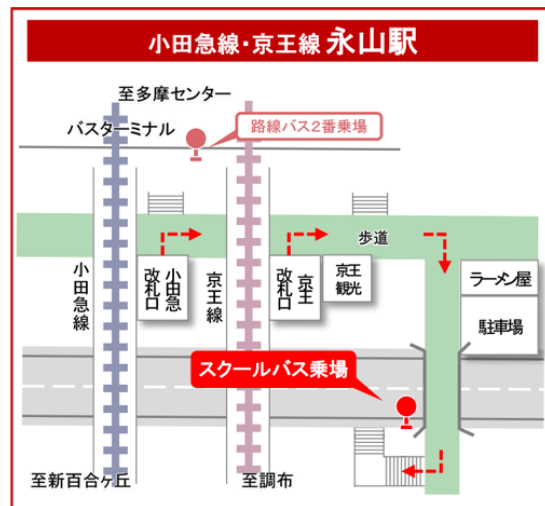

多摩大学スクールバス案内

<スクールバス利用上の注意>

- ・スクールバスは授業が行われる日は原則運行しています。
- ・スクールバスは定員になり次第、発車します(定刻前に発車する場合があります)。
- ・運休・ダイヤ変更の際は多摩大学ホームページ(4/3,4のみ)で案内します。
- ・所要時間は、学校⇄永山駅 片道約10分、学校⇄聖蹟桜ヶ丘駅 片道約15分の予定です。

<2017年4月3日(月)>

時間	永山駅発	聖蹟桜ヶ丘駅発
	多摩大学行	
7時		
8時	25 30 55	20
9時	00	00

<2016年4月4日(火)>

時間	永山駅発	聖蹟桜ヶ丘駅発
	多摩大学行	
7時		50
8時	05 10 35 40	30
9時		

<往路(各駅)バス乗り場案内>

- ・各駅のバス乗り場に1列になって並んでください。
- ・一般歩行者の邪魔にならないよう注意してください。

オープンキャンパス時のスクールバス乗り場と場所が異なりますのでご注意ください

復路および、4月6日(木)以降のスクールバスダイヤについてはオリエンテーション当日に案内します。