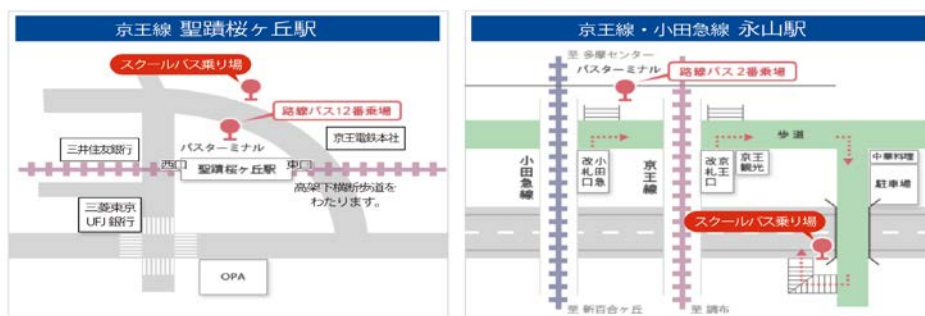

敬具

記

月 日 : 平成 29(2017)年 3 月 20 日 (月・祝)
 場 所 : 多摩大学 001 教室
 受 付 : 9 時 30 分 ~ 9 時 50 分 (9 時 50 分迄にご着席ください)
 開 式 : 10 時 00 分
 終 了 : 11 時 30 分 (予定)

※ 受付終了時間の間際は受付が混雑致しますので、時間に余裕をもってお越しいただきますようお願い致します。

ご来場について

多摩大学には駐車スペースがありません。大変申し訳ありませんが、自家用車での来場はご遠慮くださいますようお願い致します。また、9時30分・35分の永山駅発スクールバスは混雑が予想され乗り切れない恐れがありますので早めにお越し下さい。

《スクールバス乗り場のご案内》

3月20日(月・祝) スクールバス臨時時刻表
多摩大学卒業のつどい

聖蹟桜ヶ丘駅 発	永山駅 発		中学・高校、大学 発	
中学・高校、大学 行			永山駅 行	聖蹟桜ヶ丘駅 行
30*	45	8		
15*	00 30 35	9		
		10		
		11	45	40*
		12	10 30	
		13	30 55	30*
		14		30*

*印のついた便は永山駅経由多摩大学行です。

*印のついた便は永山駅経由聖蹟桜ヶ丘駅行です。

《京王バスのご案内》

「京王永山駅・小田急永山駅」ご利用の場合

乗車 : 京王バス 2番乗場「永34 聖ヶ丘団地行バス」又は「桜06 聖蹟桜ヶ丘駅行バス」

下車 : 「多摩大学」 徒歩3分

「京王線聖蹟桜ヶ丘駅」ご利用の場合

乗車 : 京王バス 12番乗場「桜06 永山駅行バス(聖ヶ丘団地・多摩大学経由)」