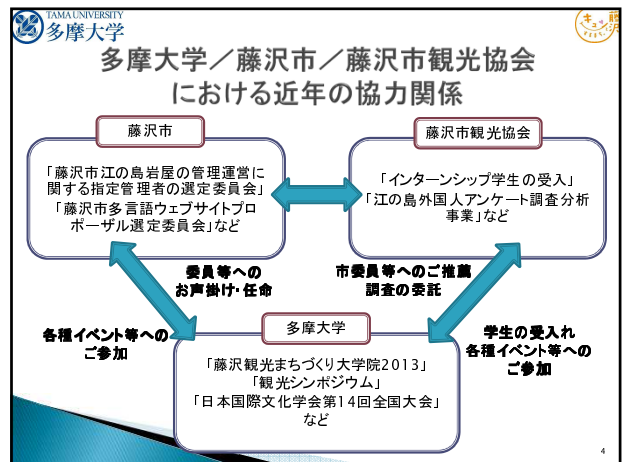

▶ 2020年東京オリンピック

- 江の島がセーリング会場に決定
- 東京オリンピック関連スケジュール
 - 2018年: テストマッチ
 - 2019年: プレオリンピック
 - 2020年: 東京オリンピック

「藤沢市、多摩大学及び藤沢市観光協会との観光連携等協定書」に定める協力事項

- (1)市内観光産業の活性化に関すること
- (2)観光産業の発展、地域振興及び地域情報化に関すること
- (3)国際観光、国際交流の推進に関すること
- (4)教育及び人材育成に関すること
- (5)産学官連携による研究、開発、産業振興等に関すること
- (6)市が設置する審議会、委員会等への参画に関すること
- (7)三者の発展と地域観光産業の質的向上を達成するために必要なこと
- (8)2020年東京オリンピックセーリング競技等開催に伴う受入支援に関すること
- (9)その他、本協定の目的を達成するために必要な事項