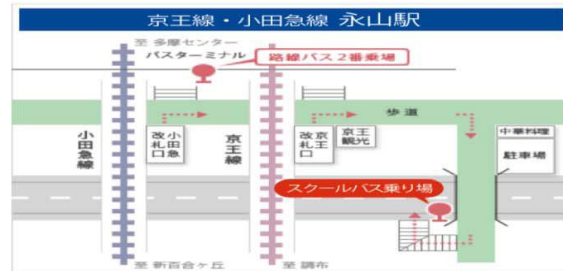

<2015年度 オリエンテーション期間 スクールバス運行表>

スクールバスのご案内

		4月1日(水)				4月2日(木)				4月3日(金)				
ダイヤ	聖蹟桜ヶ丘駅発	永山駅発	中学・高校・大学発		聖蹟桜ヶ丘駅発	永山駅発	中学・高校・大学発		聖蹟桜ヶ丘駅発	永山駅発	中学・高校・大学発			
	中学・高校・大学行		聖蹟桜ヶ丘駅行	永山駅行	中学・高校・大学行		聖蹟桜ヶ丘駅行	永山駅行	中学・高校・大学行		聖蹟桜ヶ丘駅行	永山駅行		
			7				7				7			
45☆	30 40	8			35	30 40	8			30	30 40	8		
	0 10	9					9			5	10	9		
		10					10					10		
		11					11					11		
		12			35	30 40	12					12		
		13					13					13		
		14					14	30★				14	20★	0 20
		15					15	30★	0			15	20★	0 20
		16	20★ 45★	20 30			16	30★	0			16		
		17					17	20★	20 30			17		
		18					18					18		

※☆は永山駅經由多摩大学行  
 ※★は永山駅經由聖蹟桜ヶ丘駅行  
 ※4月6日(月)以降は、通常運行  
 ※スクールバスは、満員になり次第出発します。尚、乗れない学生の皆さんは路線バスで登校すること。