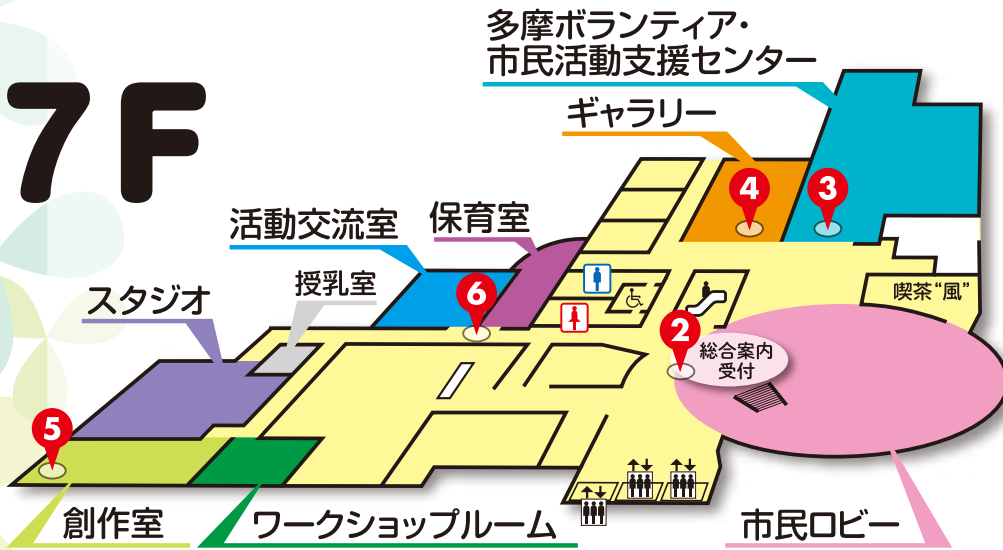

GOAL

会場内の全6ポイント
でスタンプをゲット! 抽
選で ①京王聖蹟桜ヶ丘
SC食事券 ②似顔絵
券、コーヒー券など
プレゼント!

3

4

5

6

多摩ボランティア・
市民活動支援
センター

ギャラリー

創作室

活動交流室・
保育室

8F

7F

1F

ヴィータ
VITA

第10回 地域ふれあいフォーラムTAMA 参加団体(順不同敬称略)

和太鼓せいせき鼓桜(こおう)／多摩演劇フェスティバル実行委員会／多摩群読同好会／CLOVER(クローバー)／健幸甲子園実行委員会／多摩市企画政策部／Studio CROSS(スタジオクロス)／永山タップ／多摩市シルバー人材センター／日本アニメーション／多摩中学校なぎなた部／TAMA女性センター／TAMA女性センター市民運営委員会／多摩市国際交流センター／恵泉女学園大学チアリーディング部 PEPS／恵泉女学園大学人間社会学部有志／多摩市文化スポーツ課／スマイルキッズバトンクラブ／多摩循環型エネルギー協会／ロタキッド、東京多摩グリーンロータリークラブ「心の詩・少年少女合唱団」／森の恵み〇△□もっこ／ケアサロン・デイジー／たま・らいふ／まち育てネットワーク・関戸／多摩大学経営情報学部 中村その子ゼミナール／東京都ボランティアリーダー会グループ／男性ボランティア会議／たまロケーションサービス／多摩市グリーンボランティア連絡会・多摩市グリーンボランティア森木会／EARTH VISION多摩実行委員会／多摩市省エネ推進協議会／多摩市まち美化推進協議会／ボードゲームたまフォース／生活サポート隊／チーム創作室(多摩市消費者団体等連絡会・絵手紙くるくる・恵泉女学園大学・福祉亭・多摩友の会桜ヶ丘方面)／中央商店会／多摩めかいの会／多摩大附属聖ヶ丘中学高等学校茶道部／永山公民館ベルブゼミ／多摩舞台芸術／多摩市消防団第2分団／多摩NPOセンター運営会議／多摩市立関戸公民館／多摩ボランティア・市民活動支援センター

welcome
MAP

主催：第10回地域ふれあいフォーラムTAMA実行委員会
協賛：ヴィータコミュニエ管理組合
京王聖蹟桜ヶ丘ショッピングセンター
恵泉女学園大学／桜ヶ丘商店会連合会
ワーカーズ・コレクティブ風
協力：多摩市文化団体連合

多摩市関戸4-72
ヴィータ・コミュニエ(OPAの入ったビル)7-8階
Tel:042-374-9711 Fax:042-339-0491
●京王線「聖蹟桜ヶ丘駅」(西口)から徒歩1分
京王相模原線「京王永山駅」小田急多摩線「小田急永山駅」からバス(聖蹟桜ヶ丘駅行き)で10分
★公民館専用の駐車場はありません。ヴィータ地下及び周辺の有料駐車場をご利用ください