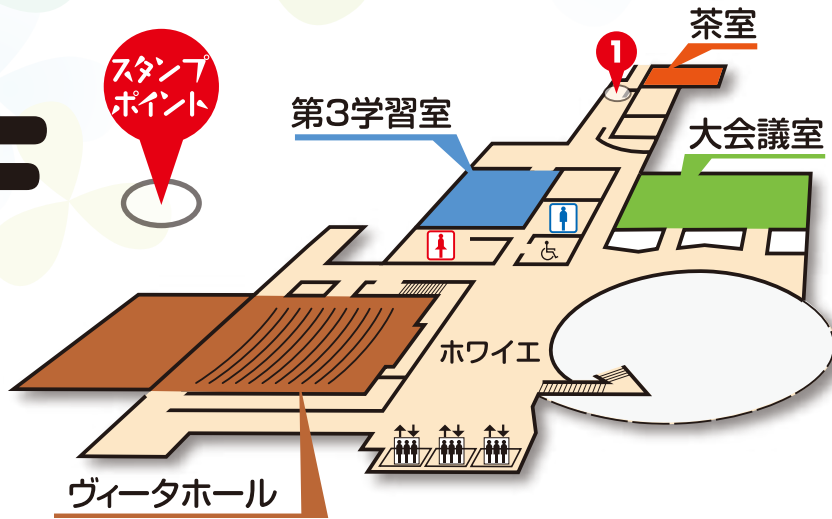

8F

7F

1F

ヴィータ
VITA

第10回 地域ふれあいフォーラムTAMA 参加団体(順不同敬称略)

和太鼓せいせき鼓桜(こおう)／多摩演劇フェスティバル実行委員会／多摩群読同好会／CLOVER(クローバー)／健幸甲子園実行委員会／多摩市企画政策部／Studio CROSS(スタジオクロス)／永山タップ／多摩市シルバー人材センター／日本アニメーション／多摩中学校なぎなた部／TAMA女性センター／TAMA女性センター市民運営委員会／多摩市国際交流センター／恵泉女学園大学チアリーディング部 PEPS／恵泉女学園大学人間社会学部有志／多摩市文化スポーツ課／スマイルキッズバトンクラブ／多摩循環型エネルギー協会／ロタキッド、東京多摩グリーンロータリークラブ「心の詩・少年少女合唱団」／森の恵み〇△□もっこ／ケアサロン・デイジー／たま・らいふ／まち育てネットワーク・関戸／多摩大学経営情報学部 中村その子ゼミナール／東京都ボランティアリーダー会グループ／男性ボランティア会議／たまロケーションサービス／多摩市グリーンボランティア連絡会・多摩市グリーンボランティア森木会／EARTH VISION多摩実行委員会／多摩市省エネ推進協議会／多摩市まち美化推進協議会／ボードゲームたまフォース／生活サポート隊／チーム創作室(多摩市消費者団体等連絡会・絵手紙くるくる・恵泉女学園大学・福祉亭・多摩友の会桜ヶ丘方面)／中央商店会／多摩めかいの会／多摩大附属聖ヶ丘中学高等学校茶道部／永山公民館ベルブゼミ／多摩舞台芸術／多摩市消防団第2分団／多摩NPOセンター運営会議／多摩市立関戸公民館／多摩ボランティア・市民活動支援センター

welcome
MAP

主催：第10回地域ふれあいフォーラムTAMA実行委員会
協賛：ヴィータコミュニエ管理組合
京王聖蹟桜ヶ丘ショッピングセンター
恵泉女学園大学／桜ヶ丘商店会連合会
ワーカーズ・コレクティブ風
協力：多摩市文化団体連合

多摩市関戸4-72
ヴィータ・コミュニエ(OPAの入ったビル)7-8階
Tel:042-374-9711 Fax:042-339-0491
●京王線「聖蹟桜ヶ丘駅」(西口)から徒歩1分
京王相模原線「京王永山駅」小田急多摩線「小田急永山駅」からバス(聖蹟桜ヶ丘駅行き)で10分
★公民館専用の駐車場はありません。ヴィータ地下及び周辺の有料駐車場をご利用ください