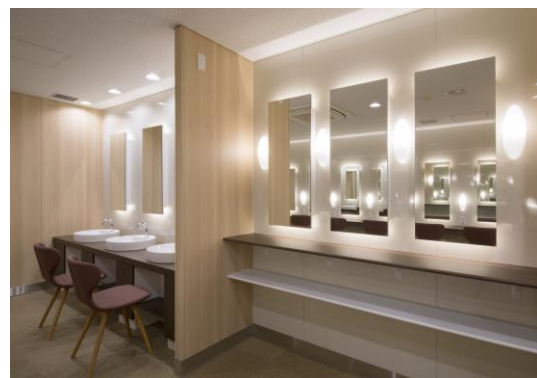

女子ルーム メイクコーナー、手洗い場