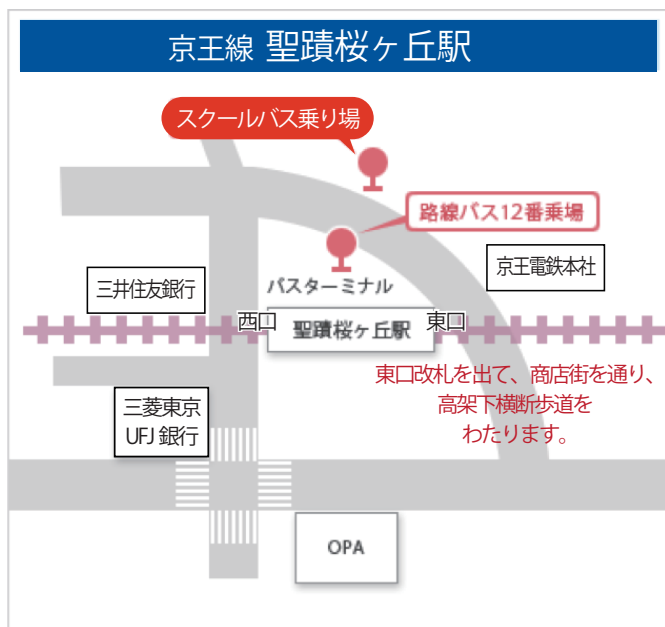

多摩大学経営情報学部 学長講演・就職セミナー

スクールバスのご案内

アクセス

聖蹟桜ヶ丘駅、永山駅からスクールバスをご利用ください。

永山駅発	聖蹟桜ヶ丘駅発
12:15	12:00
12:35	12:40

所要時間は、学校⇄永山駅 片道約 10分、学校⇄聖蹟桜ヶ丘駅

お帰りのバスもごさいます。詳細は当日配布の資料をご覧ください。