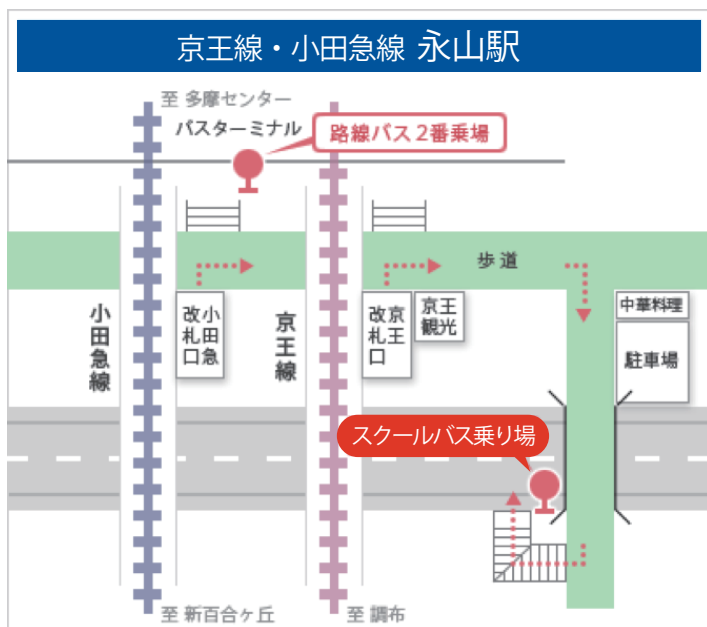

多摩大学経営情報学部 学長講演・就職セミナー

スクールバスのご案内

アクセス

聖蹟桜ヶ丘駅、永山駅からスクールバスをご利用ください。

永山駅発	聖蹟桜ヶ丘駅発
12:15	12:00
12:35	12:40

所要時間は、学校⇄永山駅 片道約 10分、学校⇄聖蹟桜ヶ丘駅

お帰りのバスもごさいます。詳細は当日配布の資料をご覧ください。