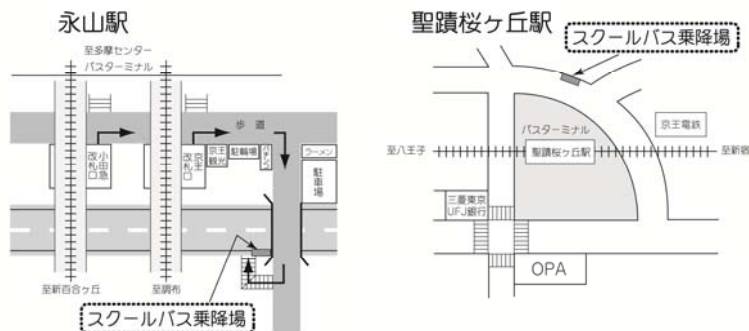

## スクールバス時刻表 5月30日(金) 大学授業有り、中高授業無し

聖蹟桜ヶ丘駅 発	永山駅 発		中学・高校、大学 発	
中学・高校、大学 行			永山駅 行	聖蹟桜ヶ丘駅 行
35	15 35 40	8		
		9	45	
15	0 20 25	10	45	45
5	0 45	11	30	
40	15 35 45	12	0 20 30	20
30	45	13		0* 50
10	15 45	14	0 30 40	40
0	15	15	0 30 55	55
		16	5 20	30 45*
		17	30	30
		18	0	30*

\*印のついた便は永山駅経由聖蹟桜ヶ丘駅行です。

- ※ スクールバスは定員になり次第、発車します(定刻前に発車する場合があります)。
- ※ 道路事情、運行状況等により、上記時刻は変更になる場合があります。
- ※ 所要時間は、学校⇄永山駅 片道約10分、学校⇄聖蹟桜ヶ丘駅 片道約15分の予定です。ただし永山駅経由は片道約30分となります。

整列乗車および乗降場周辺の環境整備にご協力をお願いします。