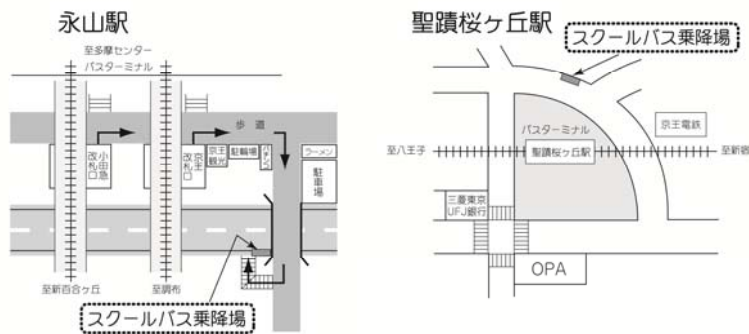

スクールバス時刻表 5月31日(土) 大学授業有り、中高授業無し

聖蹟桜ヶ丘駅 発	永山駅 発		中学・高校、大学 発	
中学・高校、大学 行			永山駅 行	聖蹟桜ヶ丘駅 行
35	35	8		
		9	45	
15	0 25	10	45	45
		11		
40	35	12	20	20
30	45	13	0	0 50
10	15 55	14	0 40	40
0		15		
		16		5* 30*
		17		0* 30*
		18		0* 30*

*印のついた便は永山駅経由聖蹟桜ヶ丘駅行です。

- ※ スクールバスは定員になり次第、発車します(定刻前に発車する場合があります)。
- ※ 道路事情、運行状況等により、上記時刻は変更になる場合があります。
- ※ 所要時間は、学校⇄永山駅 片道約10分、学校⇄聖蹟桜ヶ丘駅 片道約15分の予定です。ただし永山駅経由は片道約30分となります。

整列乗車および乗降場周辺の環境整備にご協力をお願いします。