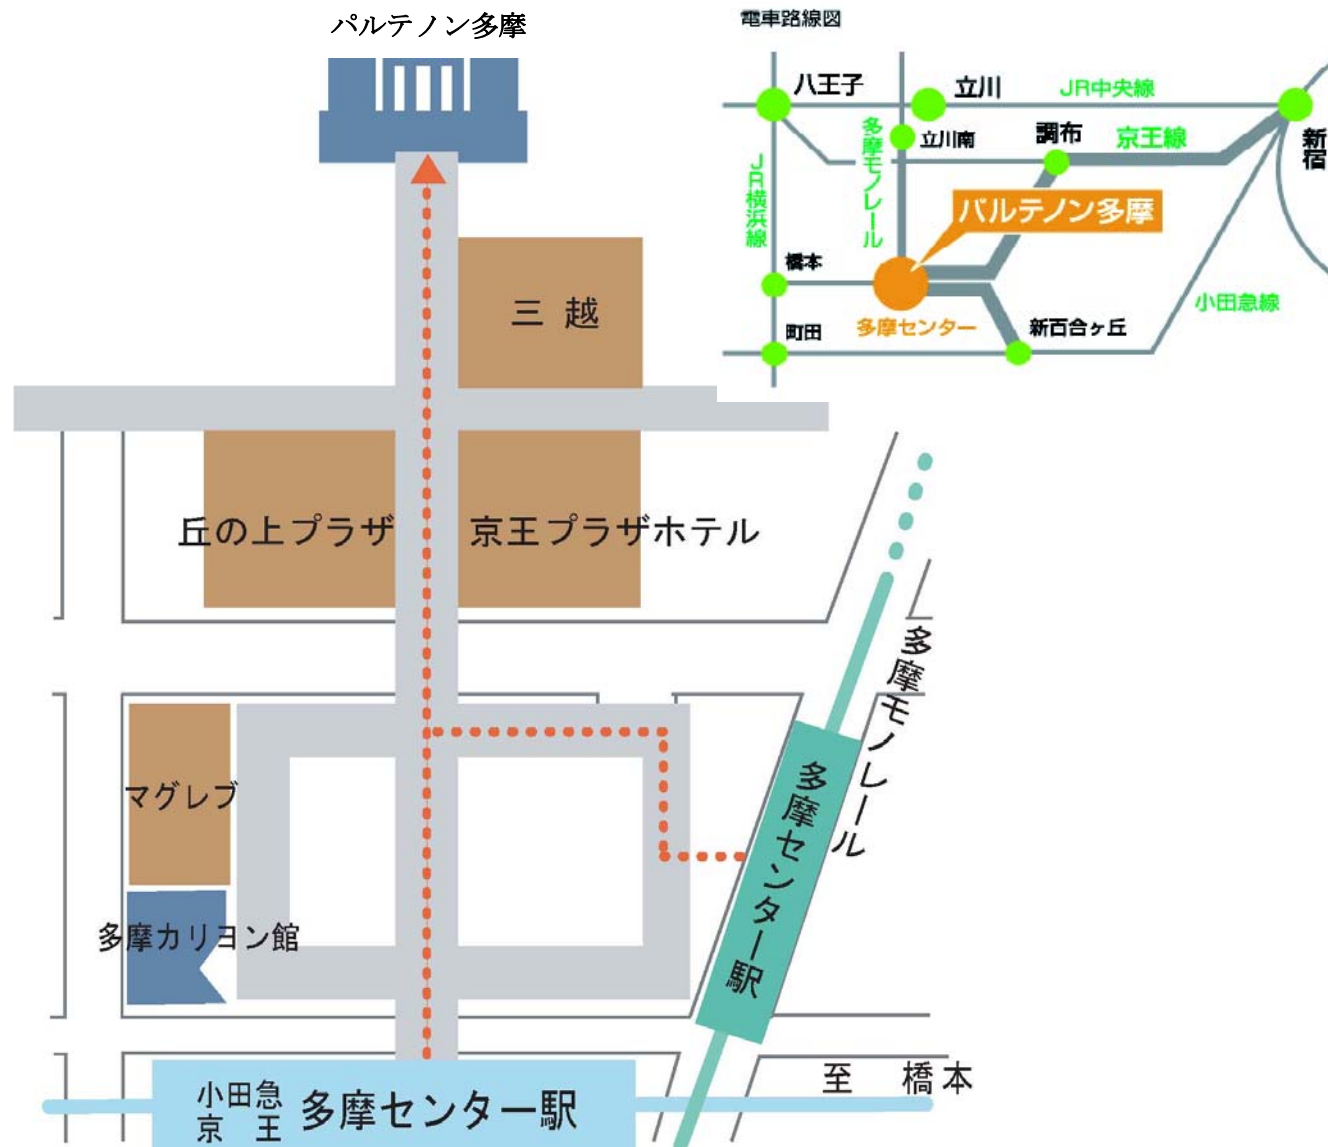

平成26年度
入学式会場案内図

京王線・小田急線・多摩モノレール 多摩センター駅下車 徒歩5分京王線中央改札口、小田急線改札西口より左へ パルテノン大通り（遊歩道）つきあたり

- 京王相模原線・京王新線（都営新宿線乗入れ）
 - ・新宿駅から特急、調布駅から急行利用で約30分
 - ・新宿駅から急行「橋本」行き直通約35分、快速「橋本」行き直通約40分
 - ・調布駅から「橋本」行き約15分 橋本駅から調布方面行き約15分
- 小田急多摩線（東京メトロ千代田線乗入れ）
 - ・新百合ヶ丘駅から「唐木田」行き約15分
 - ・表参道駅から多摩急行「唐木田」行き直通約40分
- 多摩都市モノレール ・立川南駅から「多摩センター」行き22分