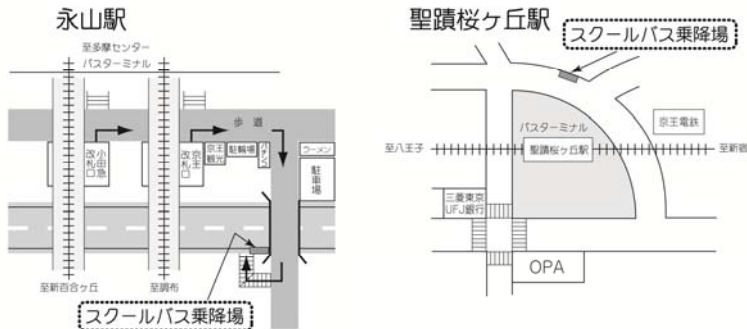

★印の付いた便は中高の授業が行われる日のみ運行します。
◆印の付いた便は大学のルー講座開講日のみ運行します。

※印の付いた便は永山駅経由聖蹟桜ヶ丘駅行です。
★印の付いた便は中高の授業が行われる日のみ運行します。
■印の付いた便は中高の中間・期末考査期間のみ運行します。
▲多客時のみ運行します。

土曜日

聖蹟桜ヶ丘駅 発		永山駅 発			中学・高校、大学 発	
中学・高校、大学 行					永山駅 行	聖蹟桜ヶ丘駅 行
25★	35★	5★	20★ 30★ 45★ 50★ 55★	7		
35		40		8		
				9	45	
15		0	25	10	45	45
5		0	45	11	30 45■	
40		35		12	20 45★	20
30★		45★		13	0 10★	0 10★ 50
10		15	55	14	0 40	40
0				15		
				16		25※
				17	30	30
				18	0	30※

★印の付いた便は中高の授業が行われる日のみ運行します。

※印の付いた便は永山駅経由聖蹟桜ヶ丘駅行です。
★印の付いた便は中高の授業が行われる日のみ運行します。
■印の付いた便は中高の中間・期末考査期間のみ運行します。

- ※ スクールバスは定員になり次第、発車します(定刻前に発車する場合があります)。
- ※ 道路事情、運行状況等により、上記時刻は変更になる場合があります。
- ※ 日曜、祝日、夏期休業等の長期休業期間、その他学校が定めた日は運休となります。
- ※ 所要時間は、学校⇄永山駅 片道約10分、学校⇄聖蹟桜ヶ丘駅 片道約15分の予定です。ただし永山駅経由は片道約30分となります。