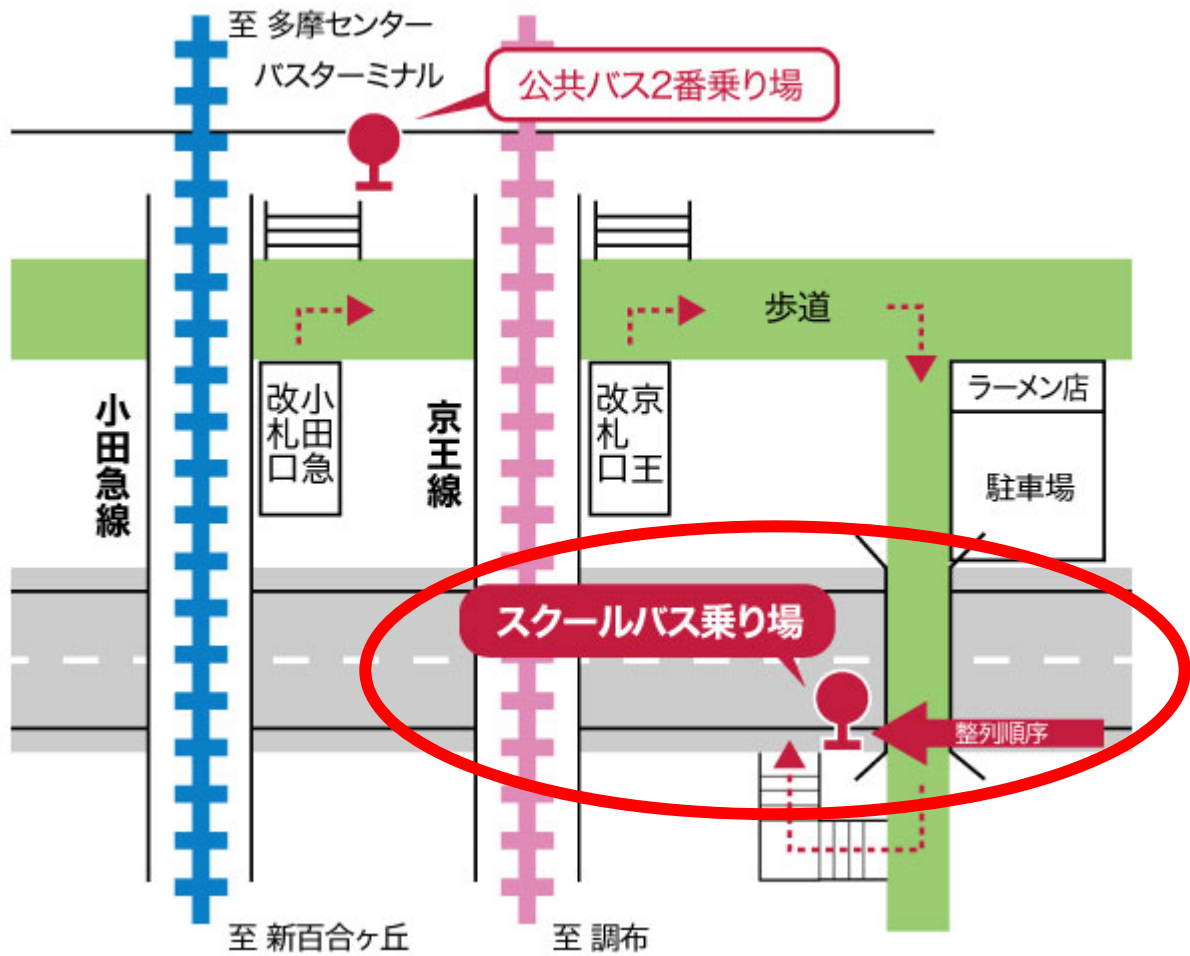

多摩大学経営情報学部
後援会員の皆様

多摩大学
後援会事務局（総務課）

12月4日（日）就職セミナー
スクールバスのご案内

1. スクールバス時刻表

往路	
聖蹟桜ヶ丘 発	永山 発
11:40●	11:55
12:00●	12:15
12:25●	12:40

復路	
永山 経由 聖蹟桜ヶ丘 行	
15:40●	
15:45●	
16:30●	

●永山を経由いたします。

（所要時間）

聖蹟桜ヶ丘 — 永山経由 — 多摩大学 片道約 25 分
永山 — 多摩大学 片道約 10 分

2. スクールバス乗場

(1) 京王線聖蹟桜ヶ丘駅をご利用の方

(2) 京王線永山駅・小田急線永山駅をご利用の方

(問合せ先)
多摩大学
後援会事務局 (総務課)
TEL : 042-337-7112

以上