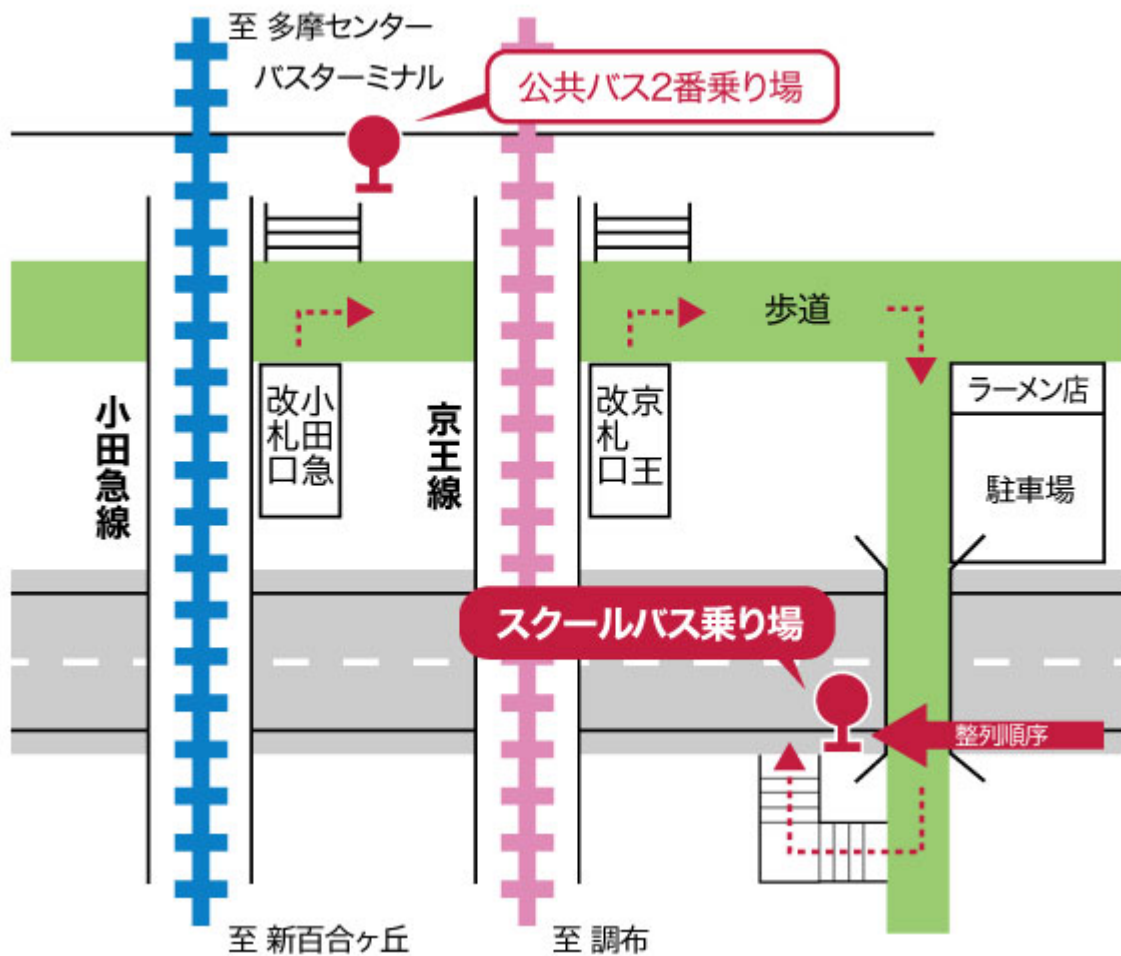

多摩大学経営情報学部
後援会員の皆様

多摩大学
後援会事務局（総務課）

6月27日（日）教育セミナー・後援会定期総会におけるスクールバスについて

1. スクールバス時刻表

往路		復路	
聖蹟桜ヶ丘 発	永山 発	永山 経由 聖蹟桜ヶ丘 行	
11:25●	11:40	15:00	
11:55●		15:30	
12:25●	12:10	16:10	
	12:40	16:30	

●永山を経由いたします。

（所要時間）

永山 — 多摩大学 片道約 10 分
 聖蹟桜ヶ丘 — 永山経由 — 多摩大学 片道約 25 分

2. スクールバス乗場

（1）京王線聖蹟桜ヶ丘駅をご利用の方

(2) 京王線永山駅・小田急線永山駅をご利用の方

(問合せ先)
多摩大学
後援会事務局 (総務課)
TEL : 042-337-7112

以上