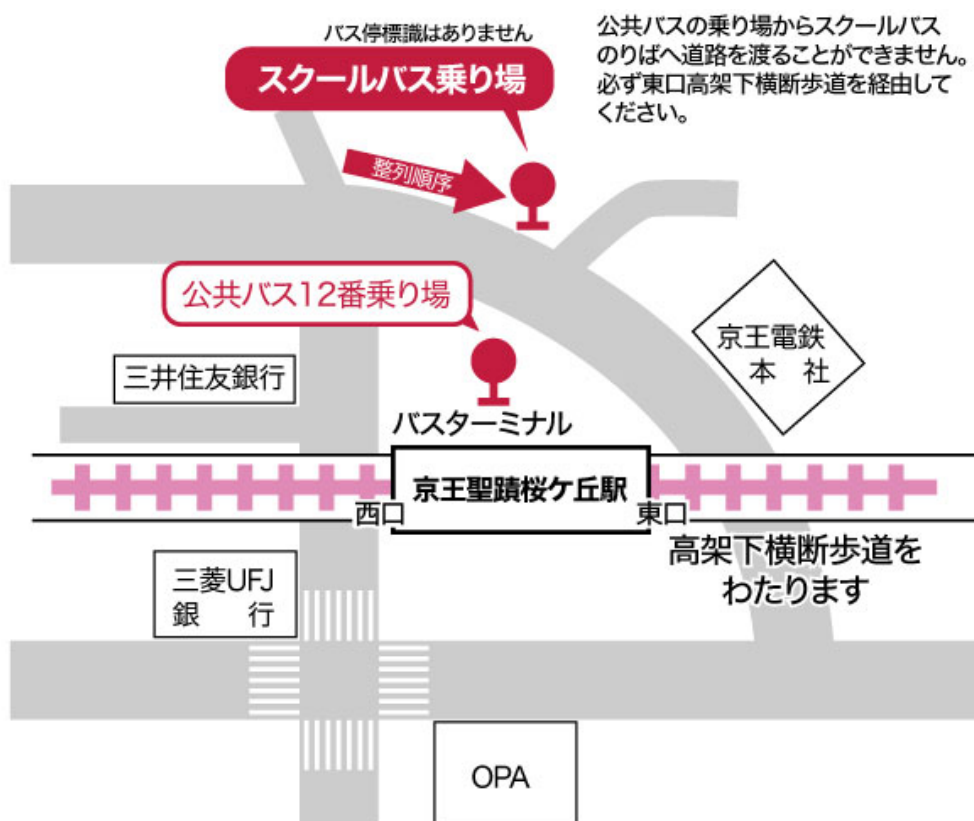

多摩大学経営情報学部
後援会員の皆様

多摩大学
後援会事務局（総務課）

6月27日（日）教育セミナー・後援会定期総会におけるスクールバスについて

1. スクールバス時刻表

往路		復路	
聖蹟桜ヶ丘 発	永山 発	永山 経由 聖蹟桜ヶ丘 行	
11:25●	11:40	15:00	
11:55●		15:30	
12:25●	12:10	16:10	
	12:40	16:30	

●永山を経由いたします。

（所要時間）

永山 — 多摩大学 片道約 10 分
 聖蹟桜ヶ丘 — 永山経由 — 多摩大学 片道約 25 分

2. スクールバス乗場

（1）京王線聖蹟桜ヶ丘駅をご利用の方

(2) 京王線永山駅・小田急線永山駅をご利用の方

(問合せ先)
多摩大学
後援会事務局 (総務課)
TEL : 042-337-7112

以上