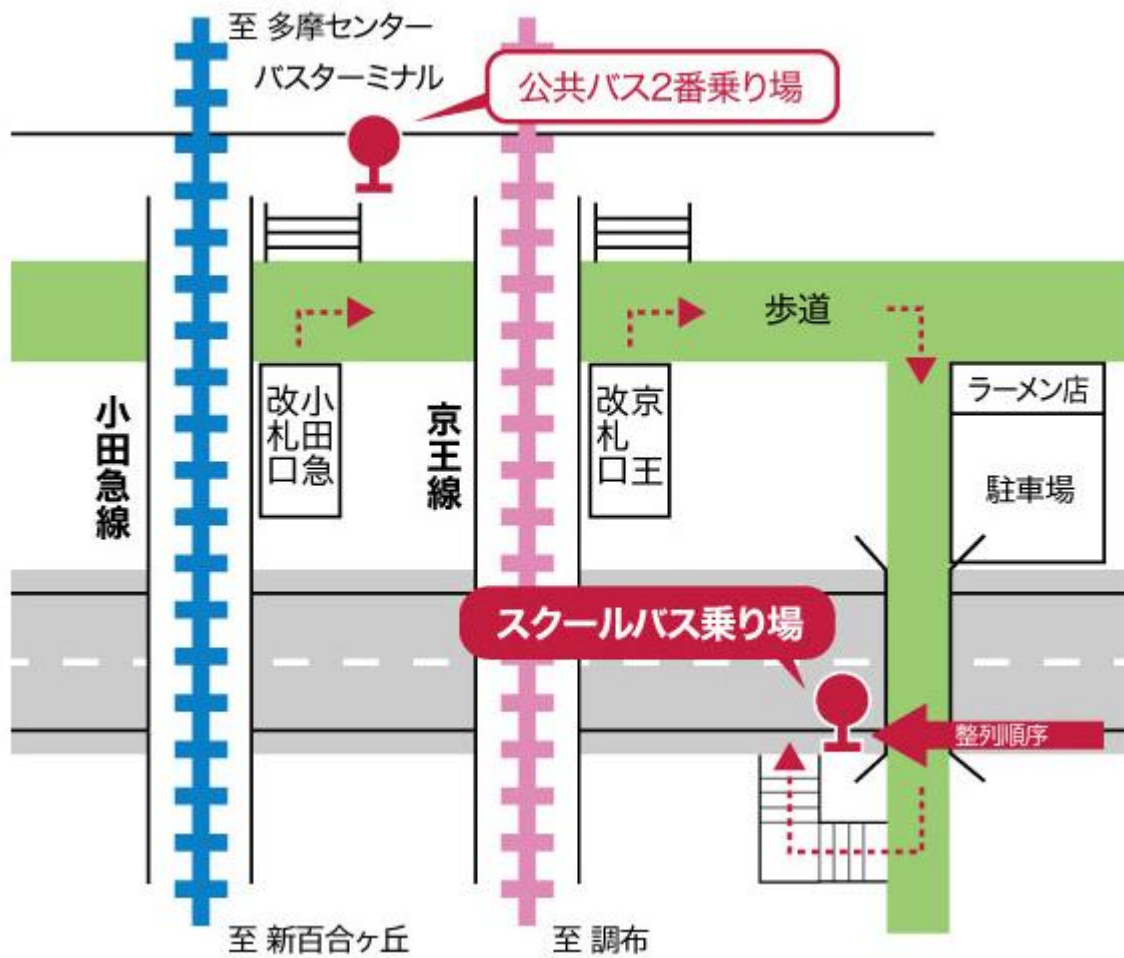

多摩大学経営情報学部
後援会員の皆様

多摩大学
後援会事務局（総務課）

6月28日（日）教育セミナー
スクールバスのご案内

1. スクールバス時刻表

往路		復路
聖蹟桜ヶ丘 発	永山 発	永山 経由 聖蹟桜ヶ丘 行
9:40	9:55	
10:40	10:55	14:40
11:00	11:15	14:50

●永山を經由いたします。

(所要時間)

聖蹟桜ヶ丘 — 永山経由 — 多摩大学 片道約 25 分
永山 — 多摩大学 片道約 10 分

2. スクールバス乗場

(1) 京王線聖蹟桜ヶ丘駅をご利用の方

(2) 京王線永山駅・小田急線永山駅をご利用の方

(問合せ先)
多摩大学
後援会事務局 (総務課)
TEL : 042-337-7112

以上