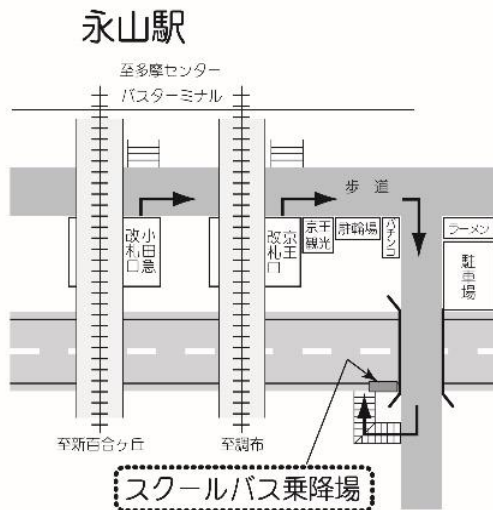

11月22日(日) 大学:後援会総会・就職セミナー

聖蹟桜ヶ丘駅 発	永山駅 発		中学・高校、大学 発	
中学・高校、大学 行			永山駅 行	聖蹟桜ヶ丘駅 行
		7		
		8		
		9		
		10		
25◎ 55◎	40	11		
25◎	10 40	12		25*
		13		
		14		10*
		15		0* 30*
		16		10* 30*
		17		40*
		18		45*

◎印の付いた便は、永山駅経由学校行です。

*印のついた便は、永山駅経由聖蹟桜ヶ丘駅行です。

- ※ スクールバスは定員になり次第、発車します(定刻前に発車する場合があります)。
- ※ 道路事情、運行状況等により、上記時刻は変更になる場合があります。
- ※ 日曜、祝日、夏期休業等の長期休業期間、その他学校が定めた日は運休となります。
- ※ 所要時間は、学校⇄永山駅 片道約10分、学校⇄聖蹟桜ヶ丘駅 片道約15分の予定です。ただし永山駅経由は片道約30分となります。