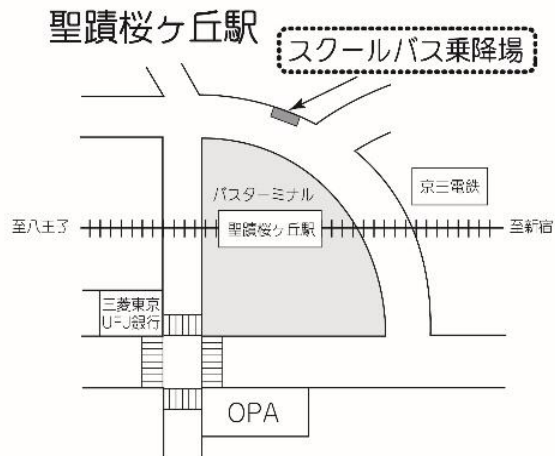

11月22日(日) 大学:後援会総会・就職セミナー

聖蹟桜ヶ丘駅 発	永山駅 発		中学・高校、大学 発	
中学・高校、大学 行			永山駅 行	聖蹟桜ヶ丘駅 行
		7		
		8		
		9		
		10		
25◎ 55◎	40	11		
25◎	10 40	12		25*
		13		
		14		10*
		15		0* 30*
		16		10* 30*
		17		40*
		18		45*

◎印の付いた便は、永山駅経由学校行です。

*印のついた便は、永山駅経由聖蹟桜ヶ丘駅行です。

- ※ スクールバスは定員になり次第、発車します(定刻前に発車する場合があります)。
- ※ 道路事情、運行状況等により、上記時刻は変更になる場合があります。
- ※ 日曜、祝日、夏期休業等の長期休業期間、その他学校が定めた日は運休となります。
- ※ 所要時間は、学校⇄永山駅 片道約10分、学校⇄聖蹟桜ヶ丘駅 片道約15分の予定です。ただし永山駅経由は片道約30分となります。