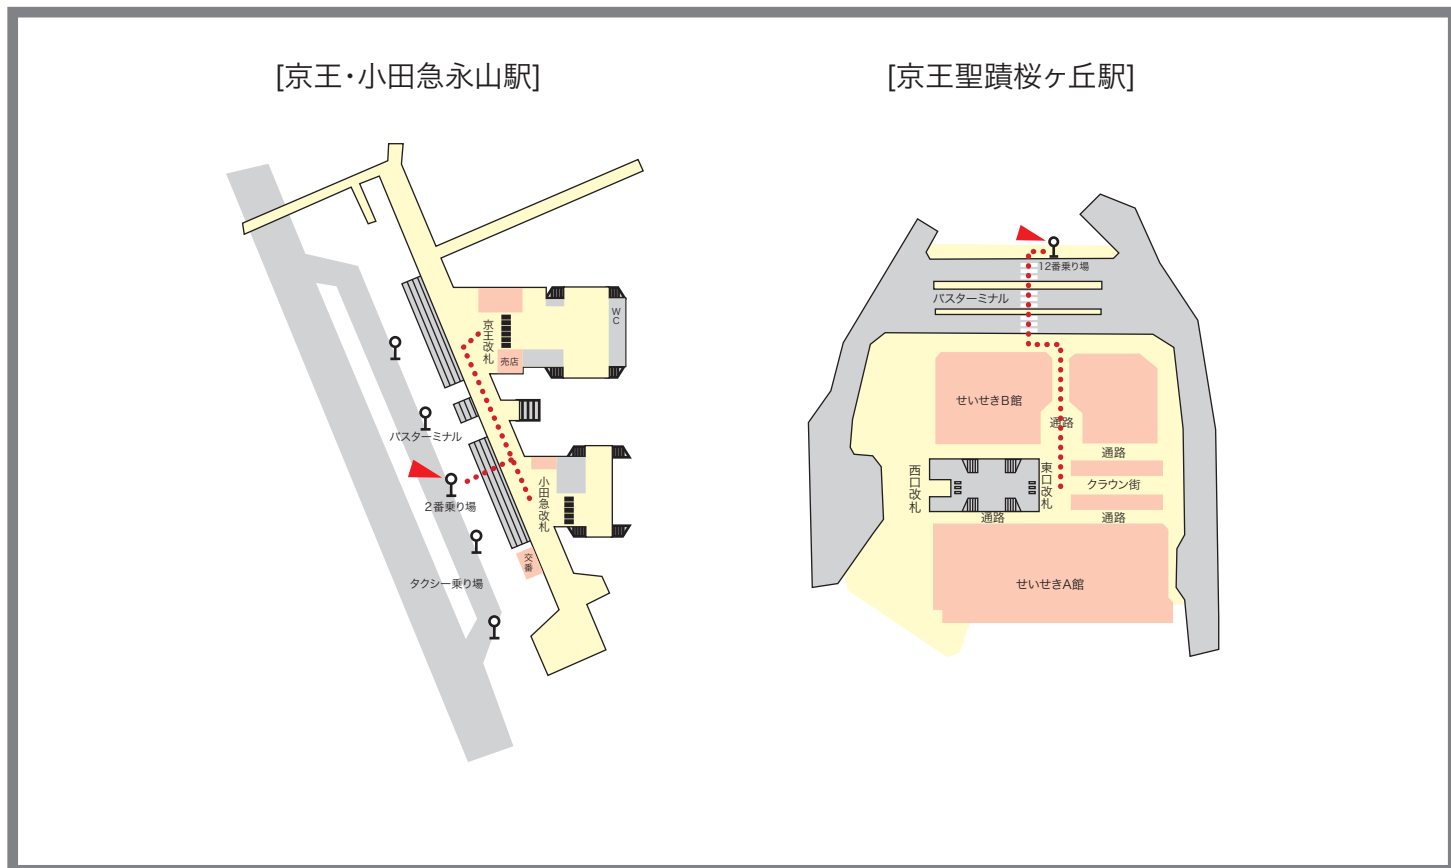

多摩大学 多摩キャンパス

〒206-0022

東京都多摩市聖ヶ丘4-1-1

TEL 042-337-1111(代) FAX 042-337-7100

Tama University Tama Campus

4-1-1 Hijirigaoka, Tama-shi, Tokyo, 206-0022 Japan

Telephone: 042-337-1111 FAX 042-337-7100

【電車利用案内】

◎京王線新宿駅～聖蹟桜ヶ丘駅の所要時間→特急23分

◎京王線新宿駅～京王永山駅の所要時間→特急・急行乗り継ぎ23分

◎小田急線新宿駅～小田急永山駅の所要時間→代々木上原乗り換え多摩急行利用 33分

【バス利用案内】

◎小田急線・京王線永山駅バス乗り場2番「系統永34 聖ヶ丘団地行」

「系統桜06 聖蹟桜ヶ丘駅行」(10分)、「多摩大学」下車

◎京王線聖蹟桜ヶ丘駅バス乗り場12番「系統桜06 永山駅行」(12分)

「多摩大学」下車。

※所要時間は最短時間です。日時・交通状況などにより所要時間は変化しますので必ず最新情報をご確認下さい。