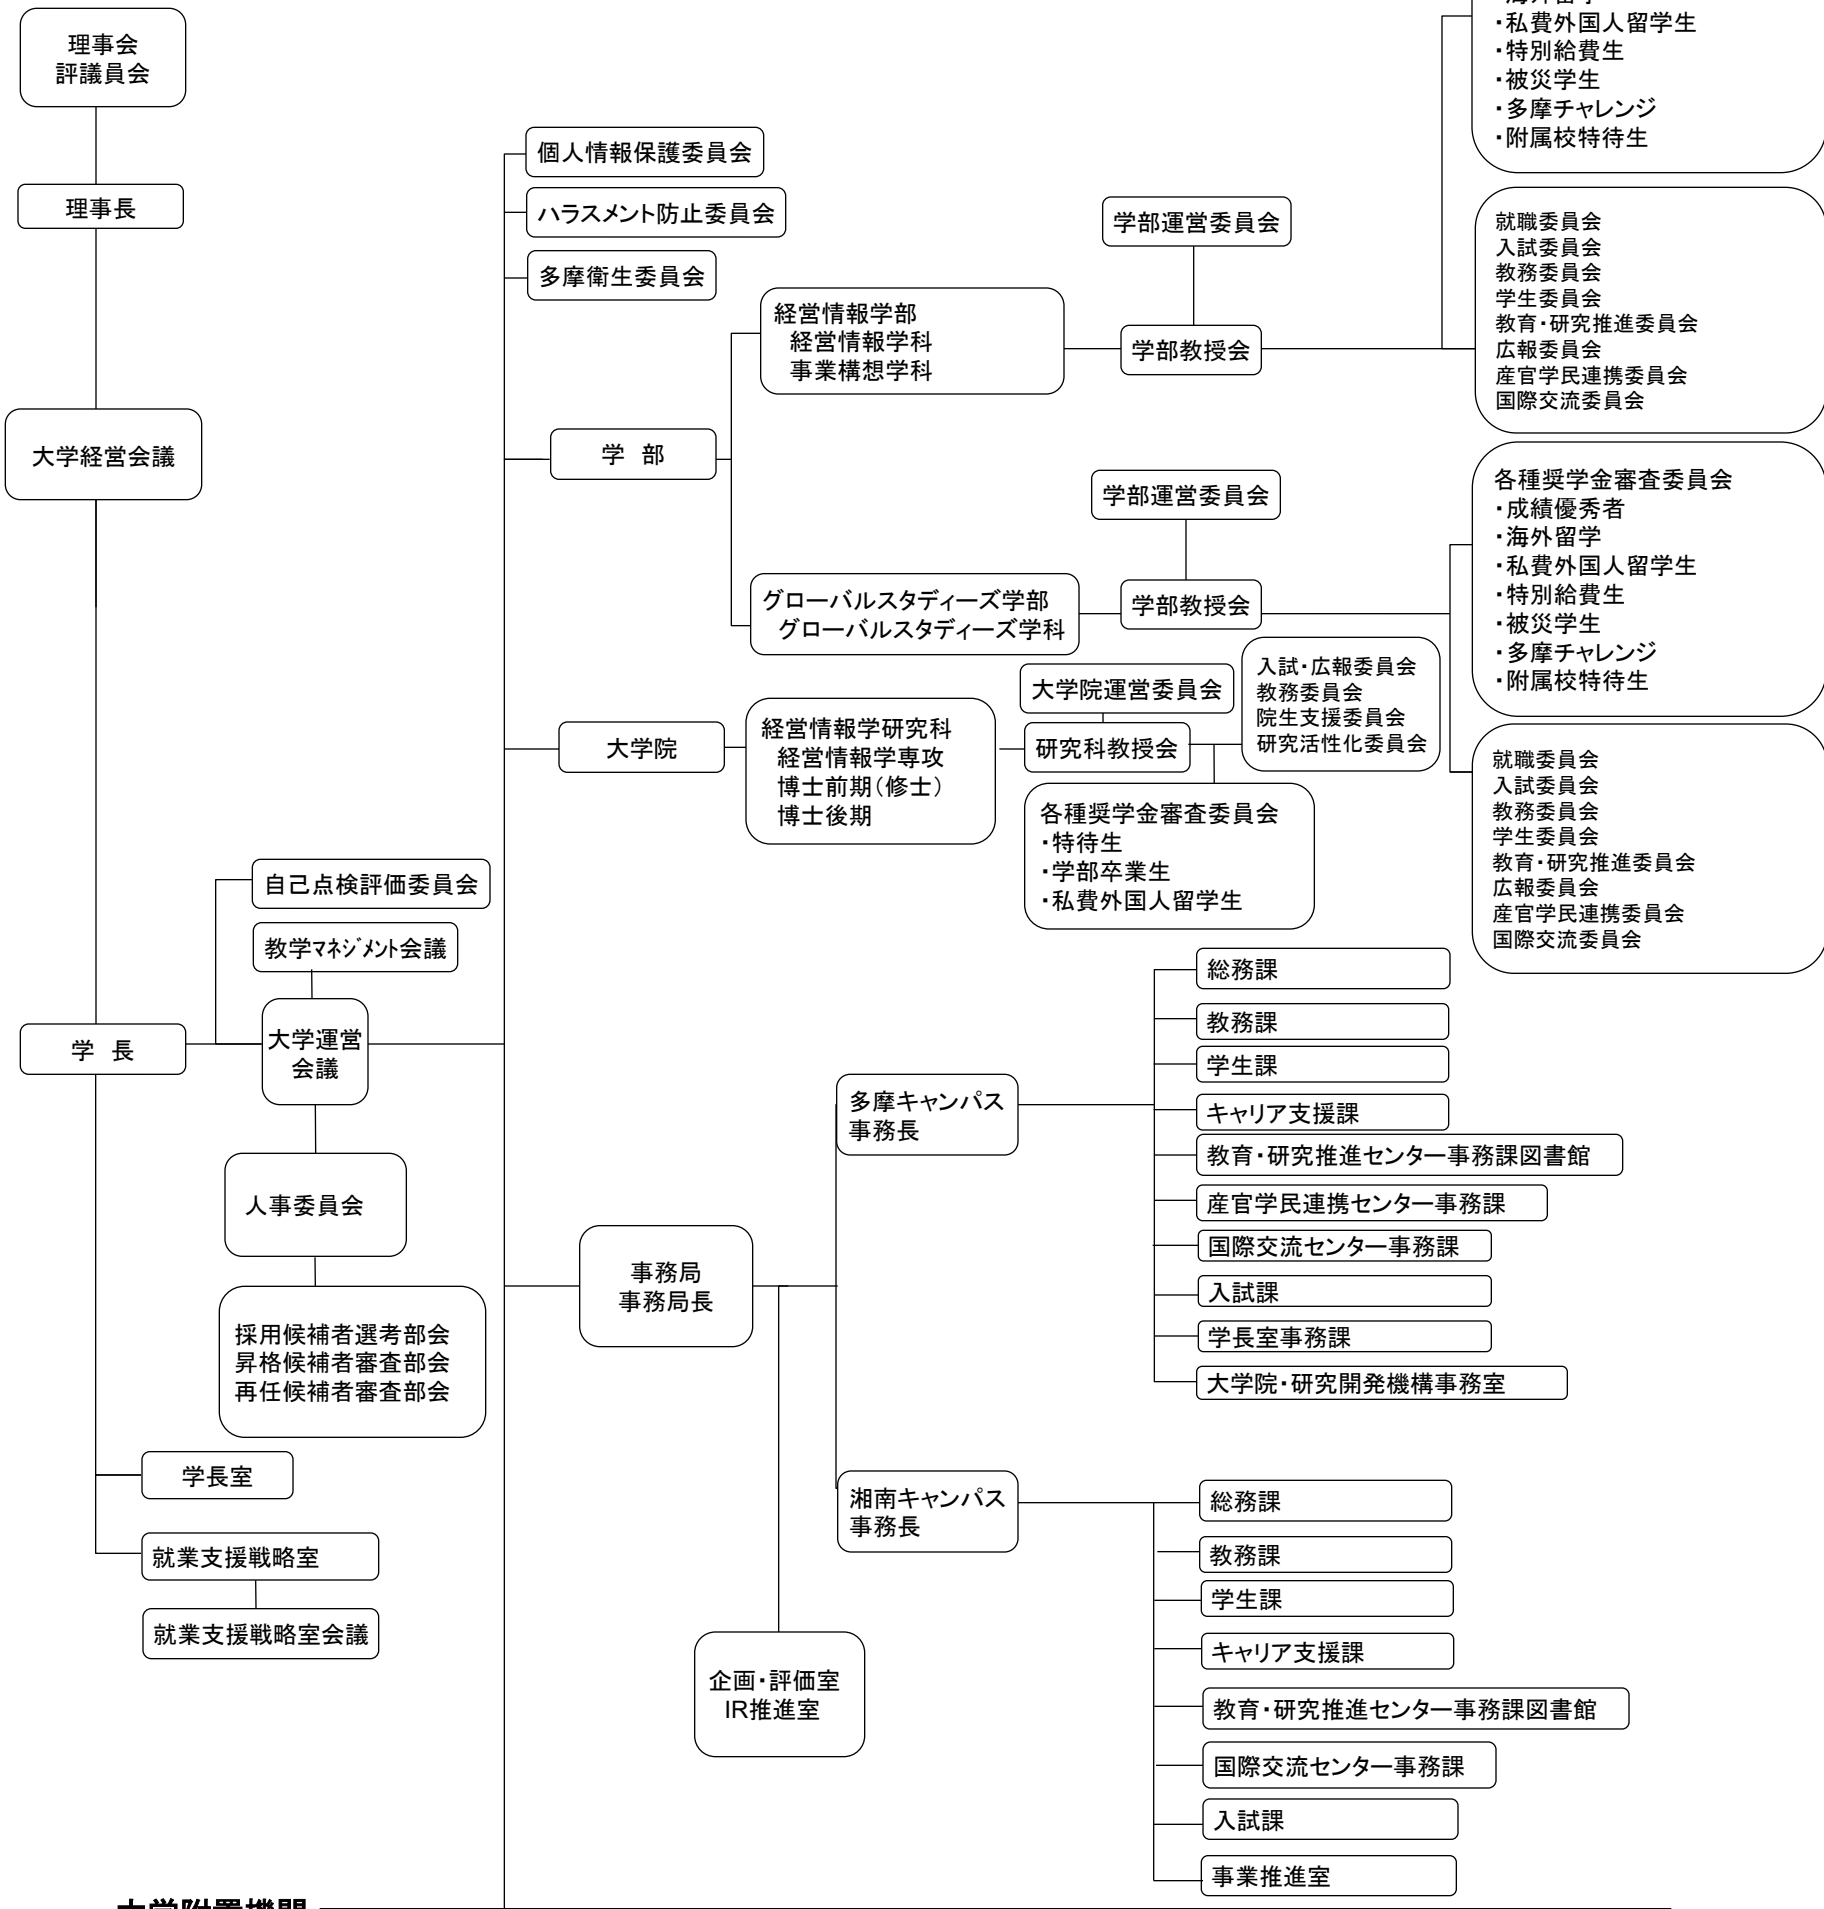

# 多摩大学組織図

(2026年4月1日現在)

## 大学附置機関