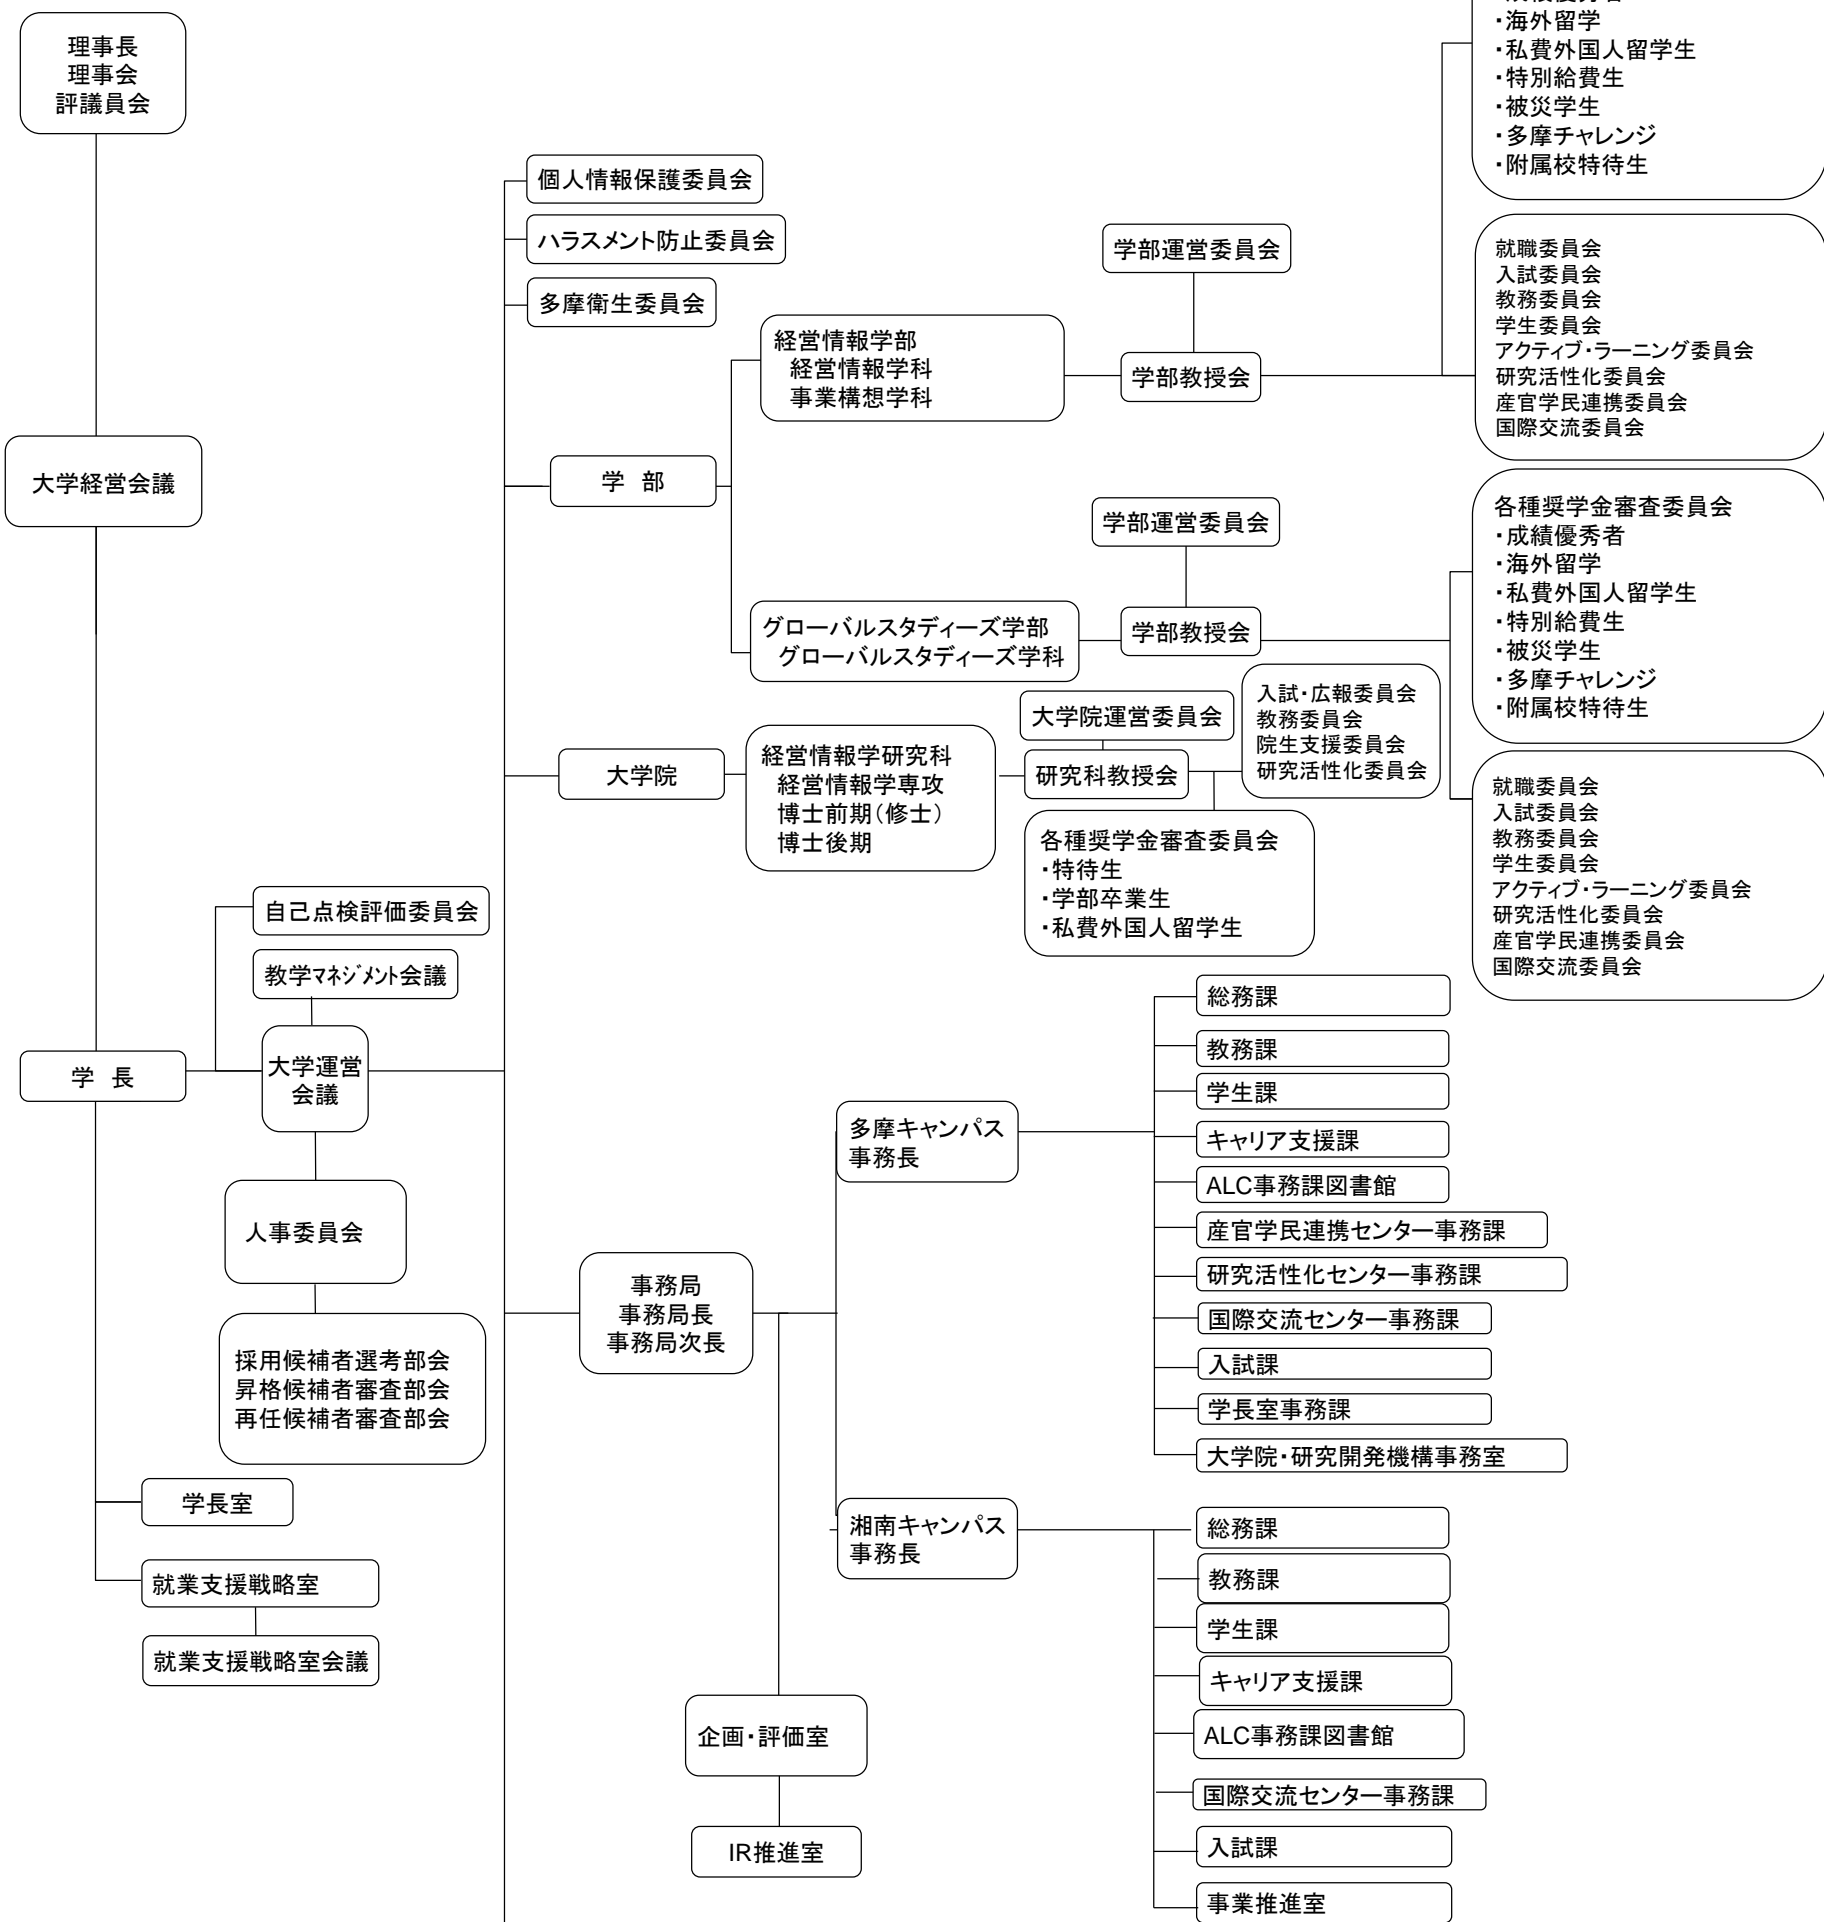

多摩大学組織図

大学附置機関