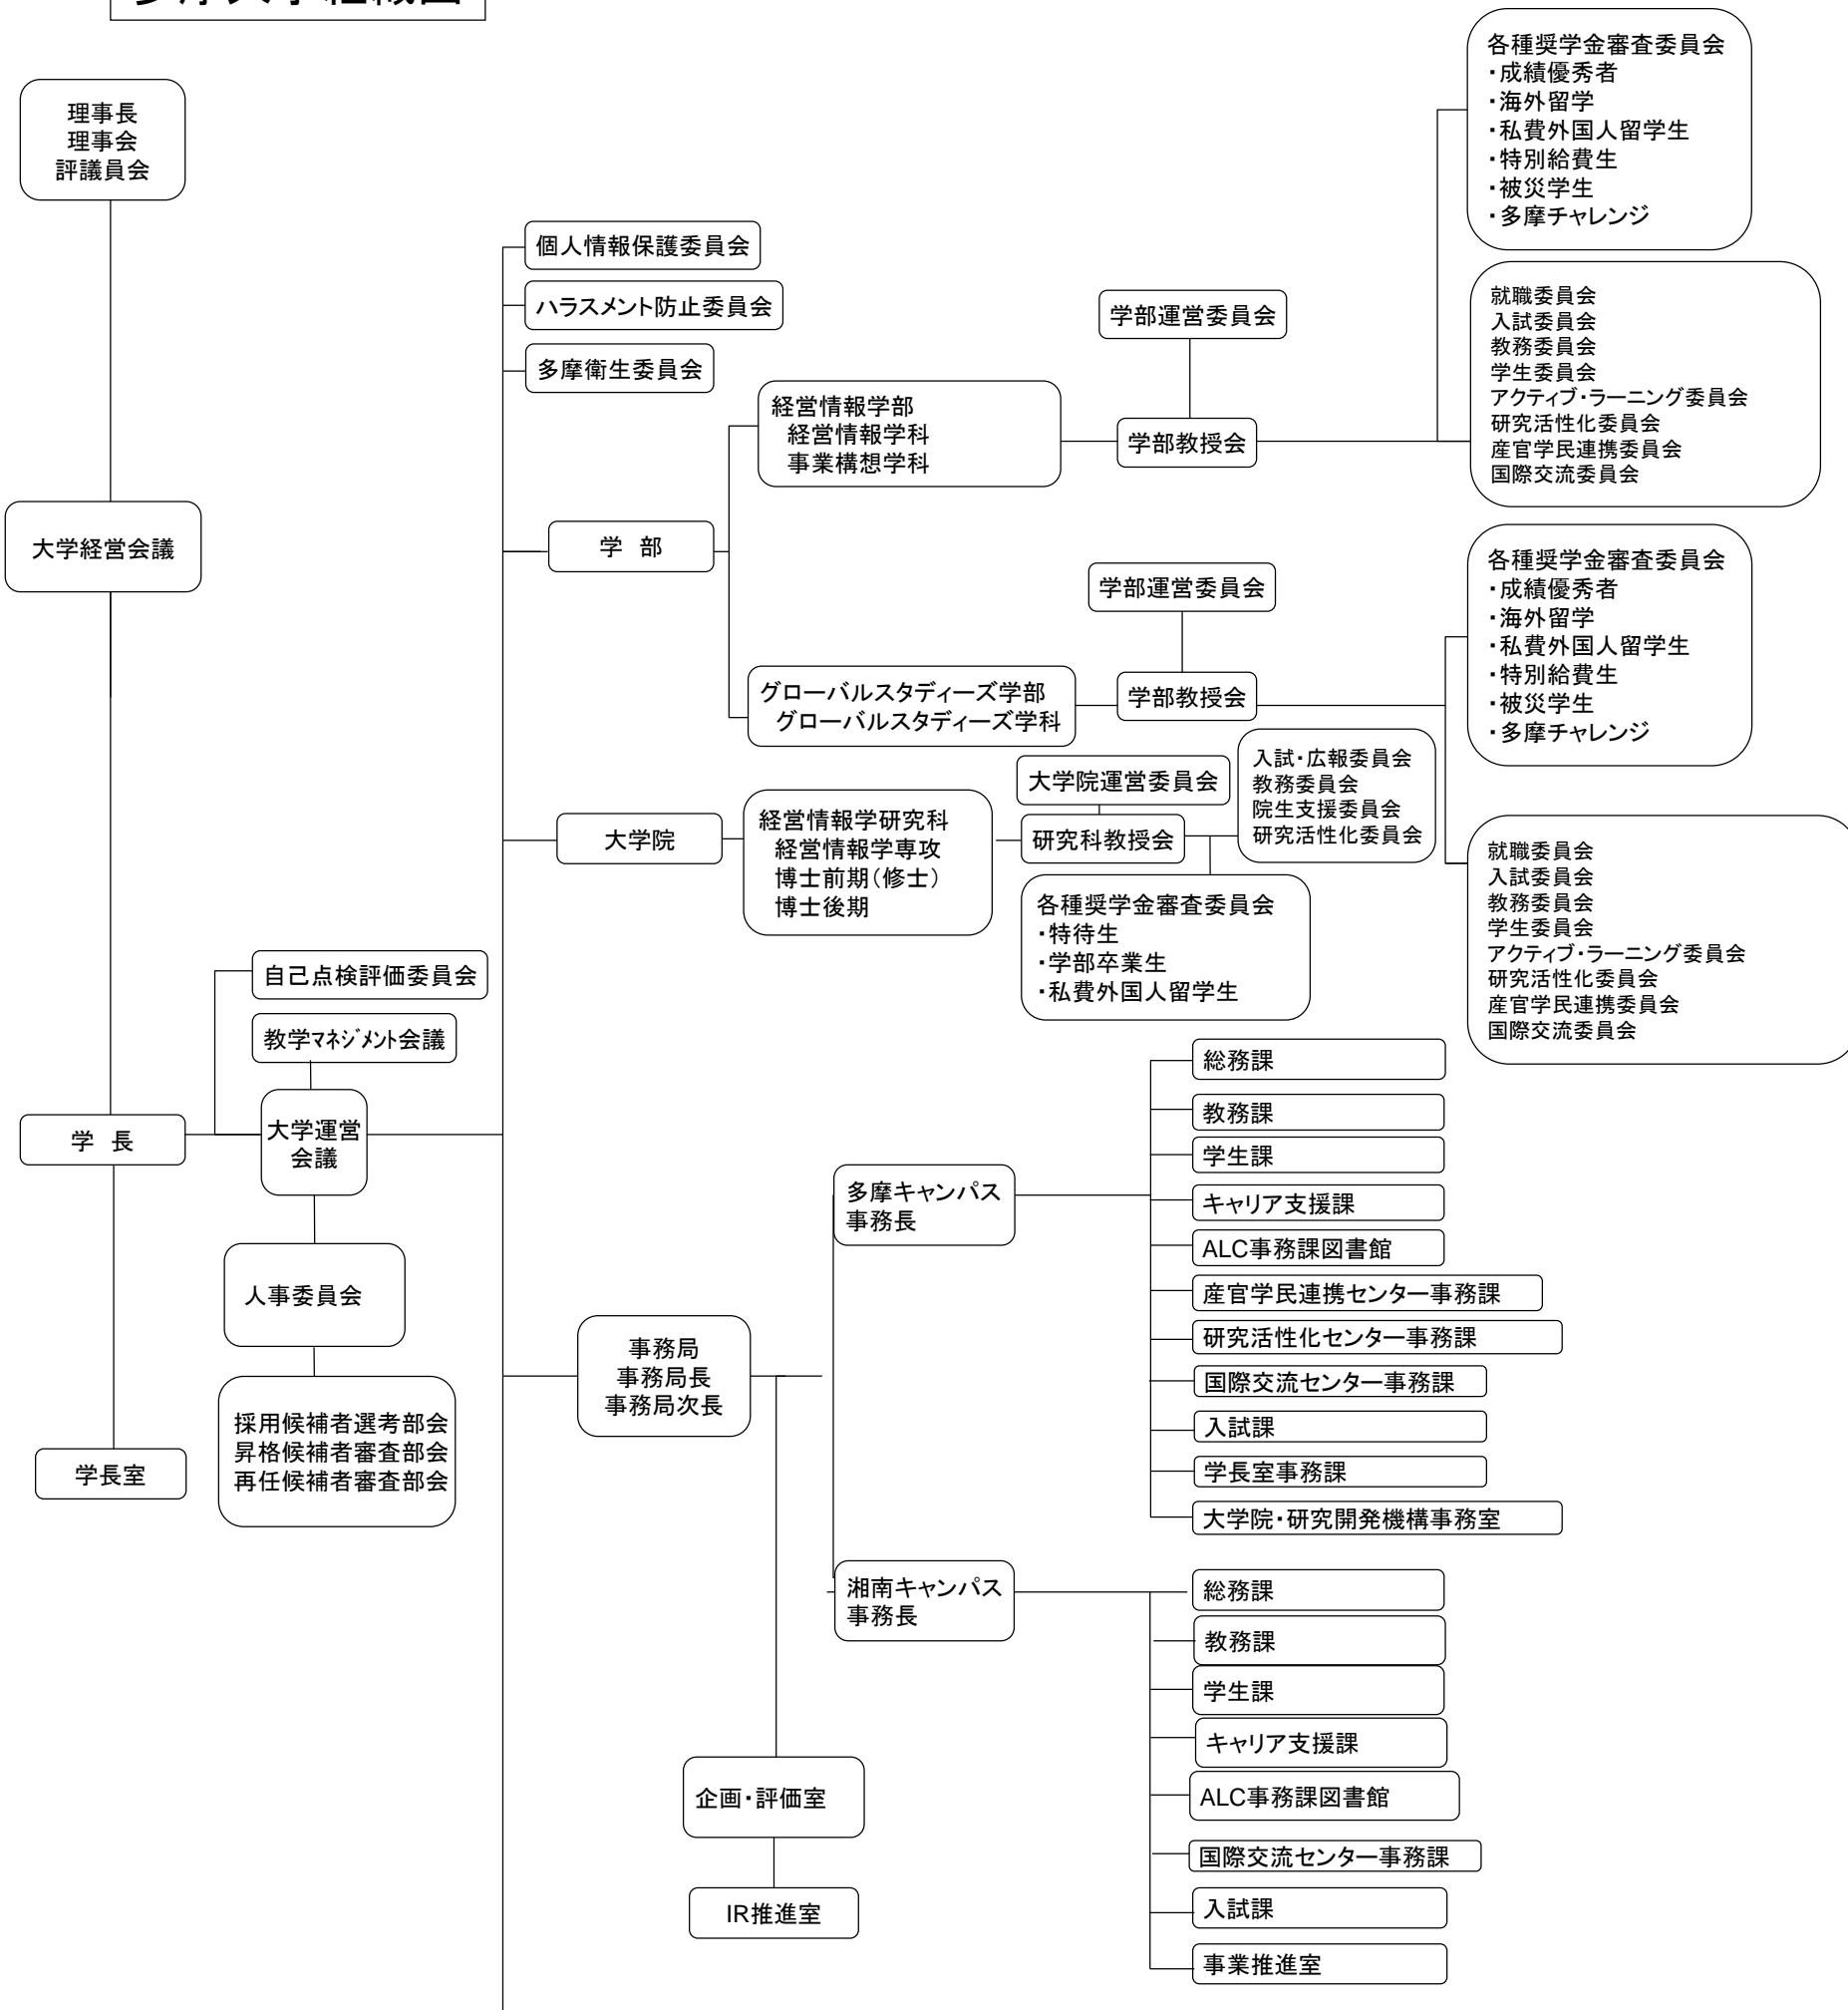

多摩大学組織図

大学附置機関