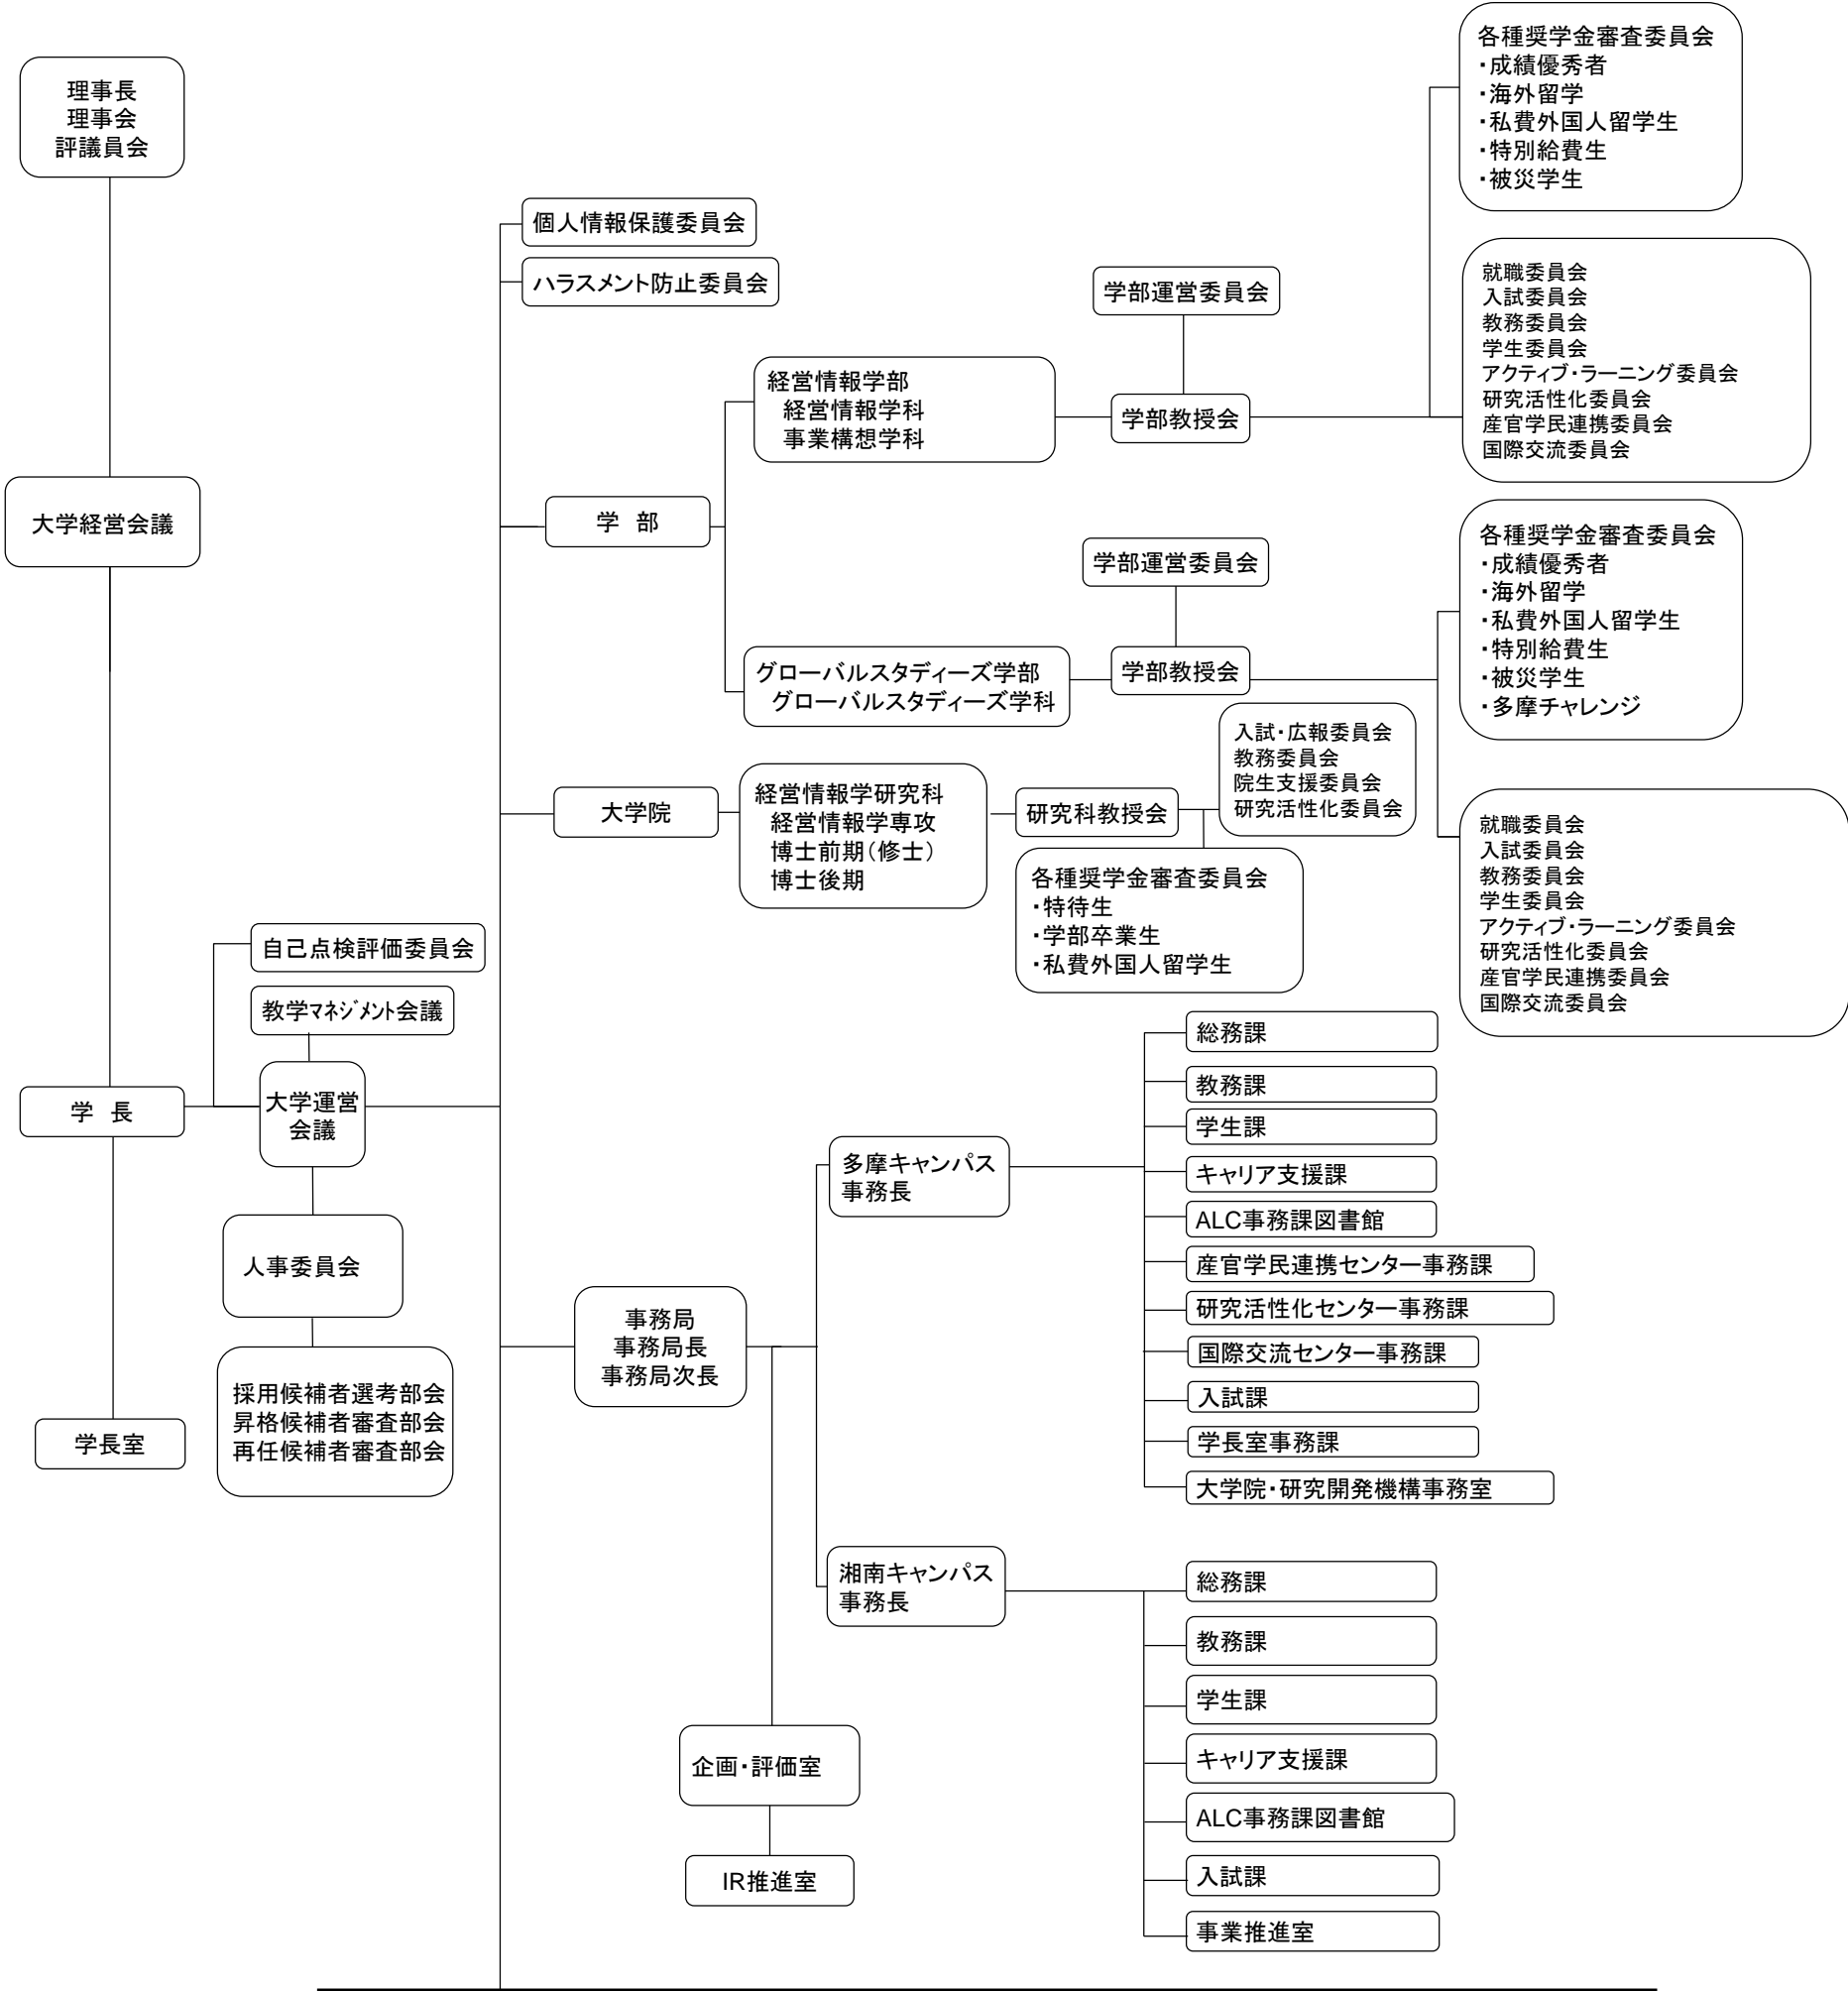

多摩大学組織図

大学附置機関