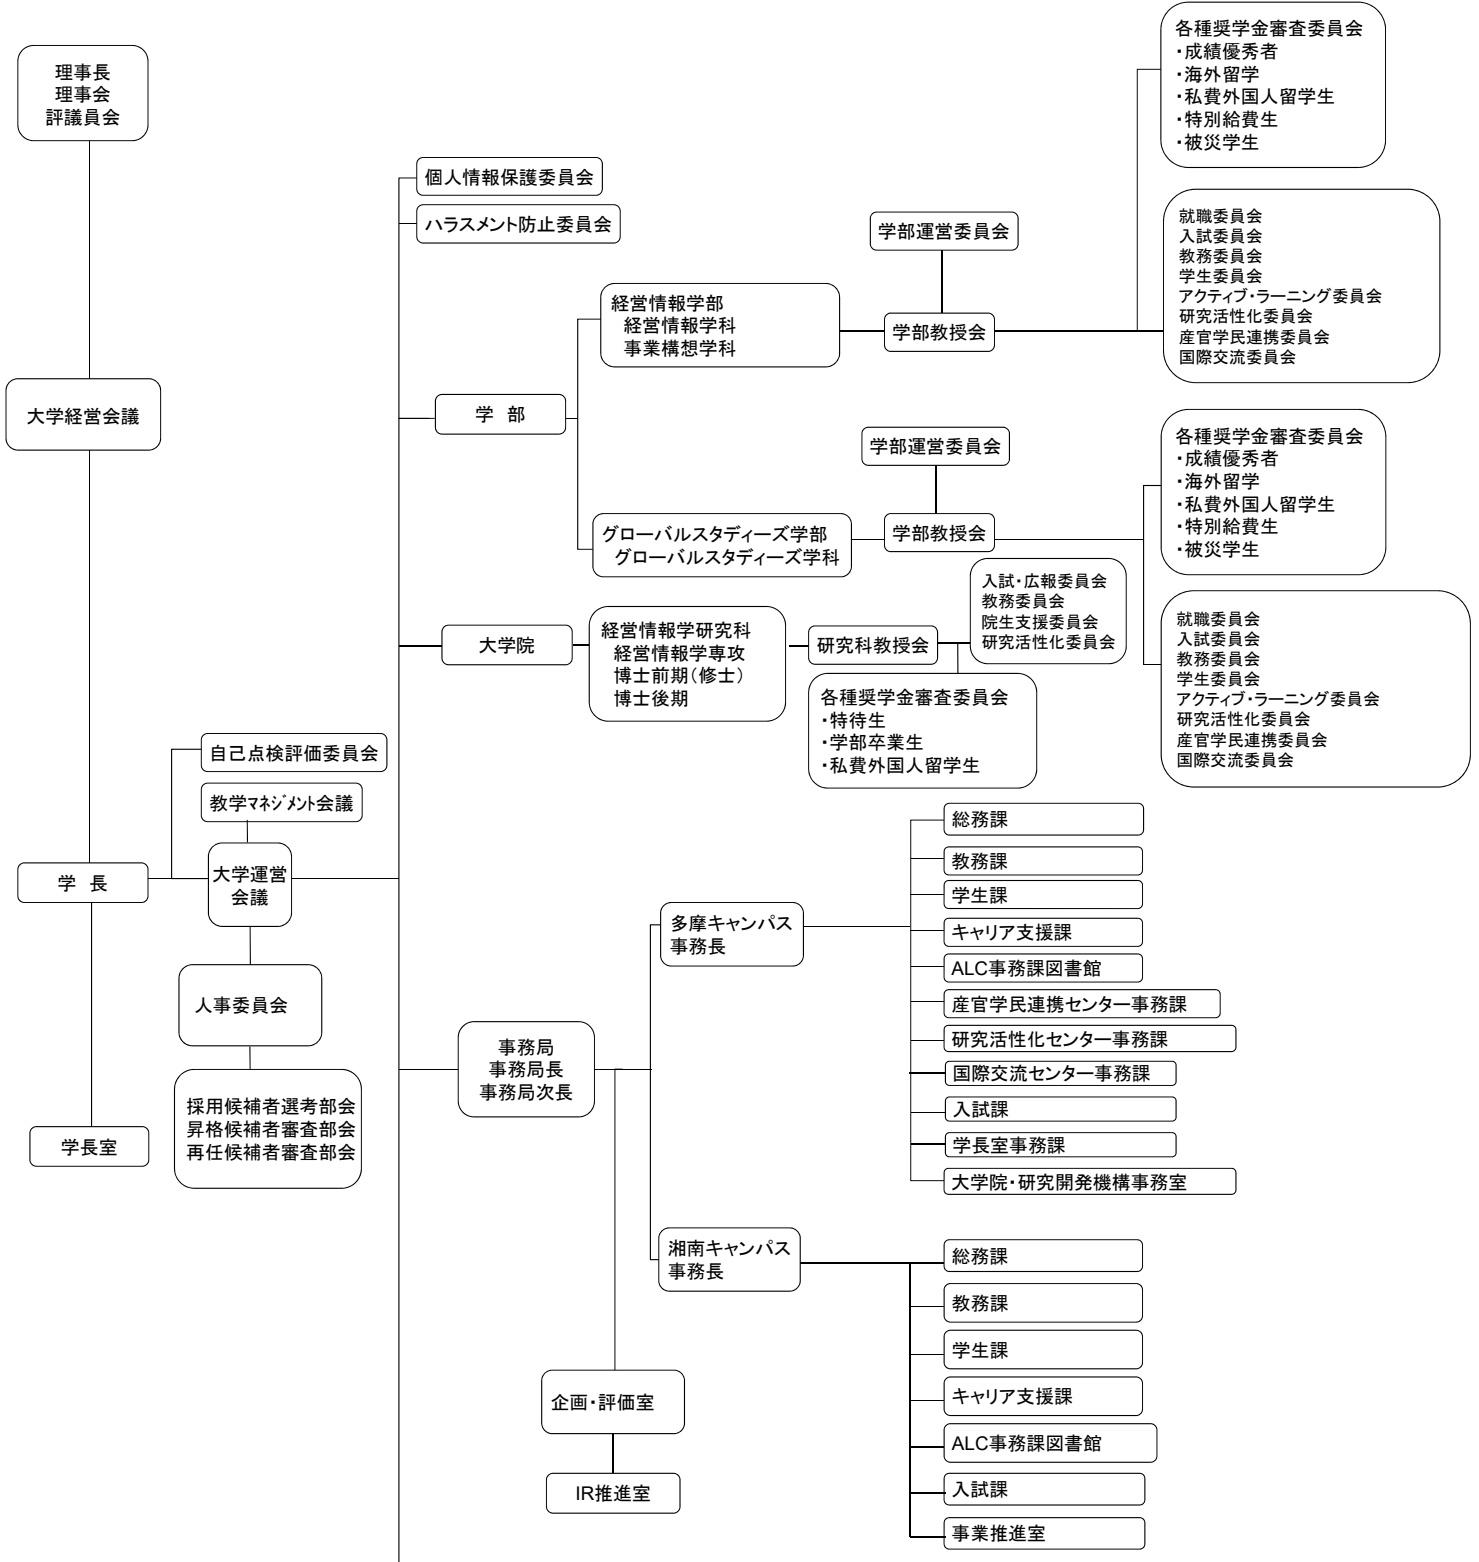

多摩大学組織図

(平成31年4月1日改編)

大学附置機関