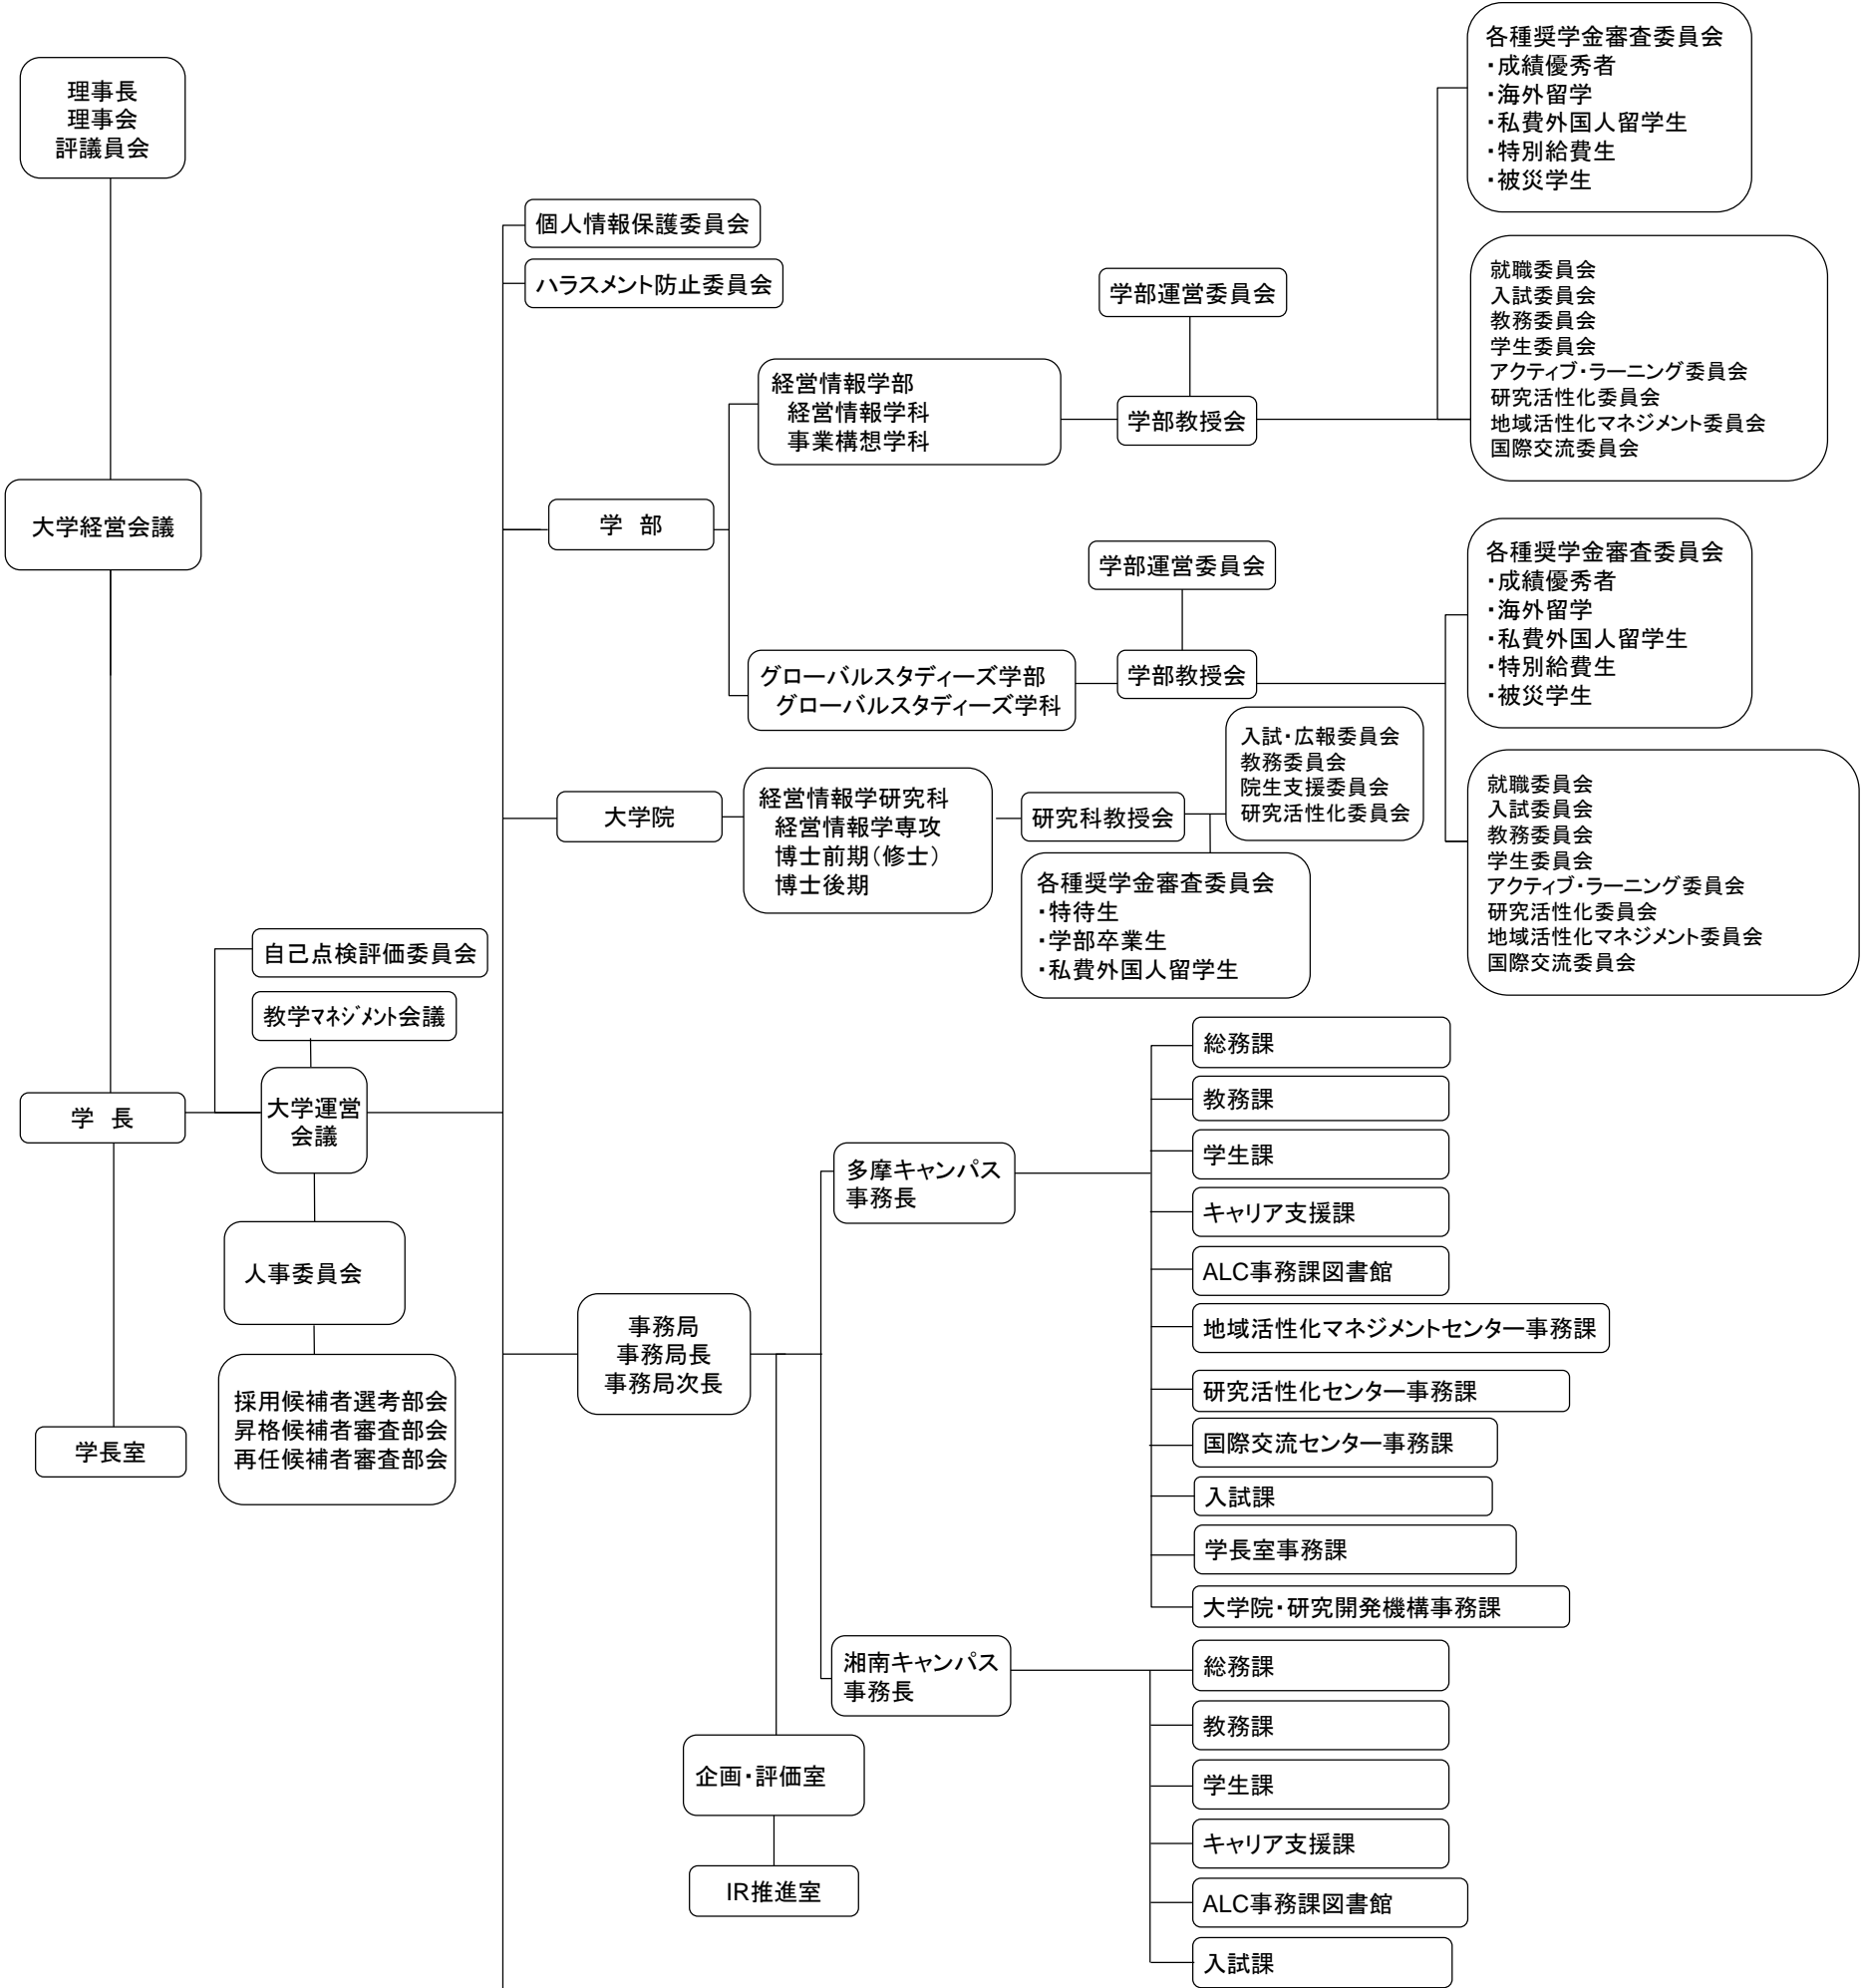

多摩大学組織図

(平成30年10月1日改編)

大学附置機関