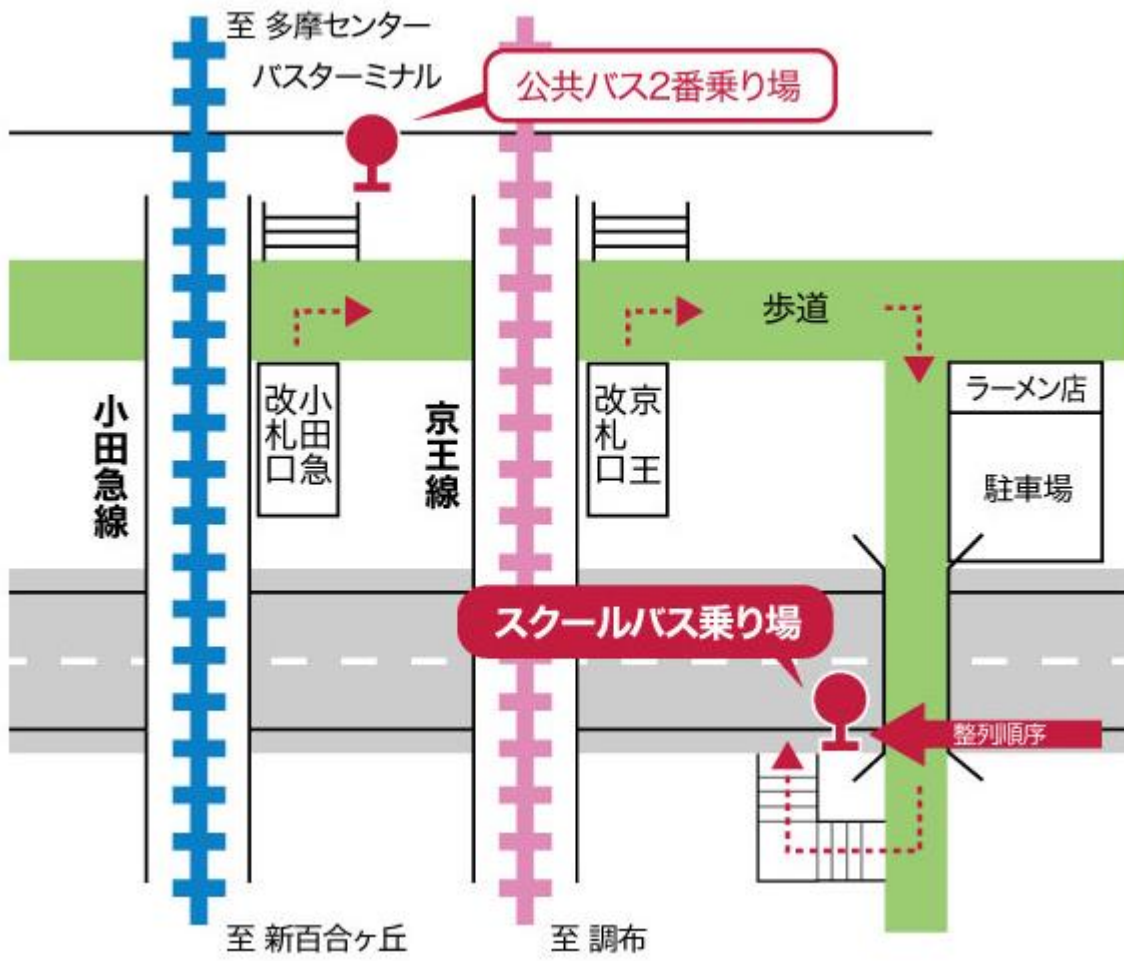

<京王聖蹟桜ヶ丘駅>

<小田急永山駅、京王永山駅>

(問合せ先)
多摩大学
後援会事務局 (総務課)
TEL : 042-337-7112

以上