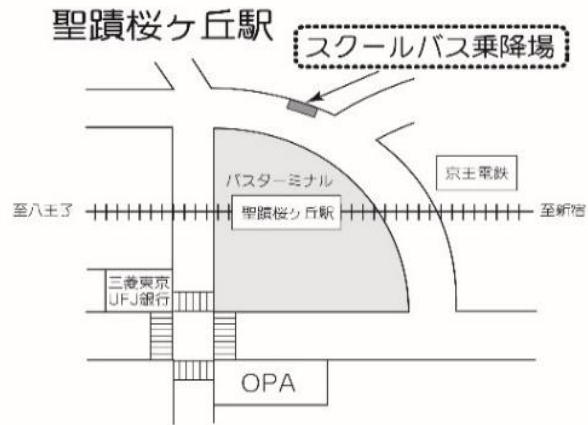

2024年5月1日(水)・2日(木) スクールバス臨時ダイヤ

聖蹟桜ヶ丘駅 発	永山駅 発		中学・高校、大学 発	
中学・高校、大学 行			永山駅 行	聖蹟桜ヶ丘駅 行
0◎ 25	10 15 25 35 40 50	7		
0 20◎ 40◎	0 5 25 35 55	8		
0◎ 30◎	15 45	9		5* 35*
0◎ 30◎	15 45	10		5* 35*
0◎	15	11		5* 35*
		12		5* 25* 45*
		13		5* 25* 45*
		14		5* 35*
		15		5* 35*
		16		5*
		17		
		18		
		19		

◎印の付いた便は、永山駅経由由学校行です。

*印のついた便は、永山駅経由由聖蹟桜ヶ丘駅行です。

- ※ スクールバスは定員になり次第、発車します(定刻前に発車する場合があります)。
- ※ 道路事情、運行状況等により、上記時刻は変更になる場合があります。
- ※ 所要時間は、学校⇄永山駅 片道約10分、学校⇄聖蹟桜ヶ丘駅 片道約15分の予定です。ただし永山駅経由は片道約30分となります。

整列乗車および乗降場周辺の環境整備にご協力をお願いします。