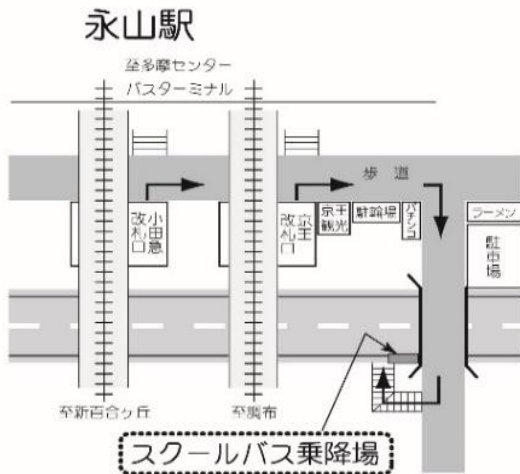

2024年5月1日(水)・2日(木) スクールバス臨時ダイヤ

聖蹟桜ヶ丘駅 発	永山駅 発		中学・高校、大学 発	
中学・高校、大学 行			永山駅 行	聖蹟桜ヶ丘駅 行
0◎ 25	10 15 25 35 40 50	7		
0 20◎ 40◎	0 5 25 35 55	8		
0◎ 30◎	15 45	9		5* 35*
0◎ 30◎	15 45	10		5* 35*
0◎	15	11		5* 35*
		12		5* 25* 45*
		13		5* 25* 45*
		14		5* 35*
		15		5* 35*
		16		5*
		17		
		18		
		19		

◎印の付いた便は、永山駅経由由学校行です。

*印のついた便は、永山駅経由由聖蹟桜ヶ丘駅行です。

- ※ スクールバスは定員になり次第、発車します(定刻前に発車する場合があります)。
- ※ 道路事情、運行状況等により、上記時刻は変更になる場合があります。
- ※ 所要時間は、学校⇄永山駅 片道約10分、学校⇄聖蹟桜ヶ丘駅 片道約15分の予定です。ただし永山駅経由は片道約30分となります。

整列乗車および乗降場周辺の環境整備にご協力をお願いします。