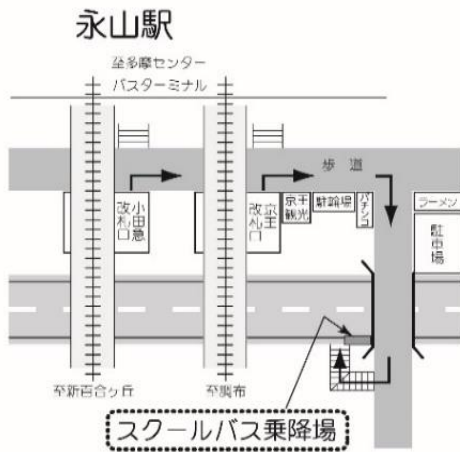

2024年4月30日(火) スクールバス臨時ダイヤ

聖蹟桜ヶ丘駅 発	永山駅 発		中学・高校、大学 発	
中学・高校、大学 行			永山駅 行	聖蹟桜ヶ丘駅 行
25	10 15 25 35 40 50	7		
0	0 5	8		
		9		
		10		
45◎		11		20* 40*
5◎ 25◎ 45◎	20 20 40	12		0* 20* 40*
5◎ 25◎	0 20 40	13		0*
		14		
		15		
		16		20* 35* 50*
		17		10* 25* 40*
		18		0* 30*
		19		

◎印の付いた便は、永山駅經由学校行です。

*印の付いた便は、永山駅經由聖蹟桜ヶ丘駅行です。

- ※ スクールバスは定員になり次第、発車します(定刻前に発車する場合があります)。
- ※ 道路事情、運行状況等により、上記時刻は変更になる場合があります。
- ※ 所要時間は、学校⇄永山駅 片道約10分、学校⇄聖蹟桜ヶ丘駅 片道約15分の予定です。ただし永山駅経由は片道約30分となります。

整列乗車および乗降場周辺的环境整備にご協力をお願いします。