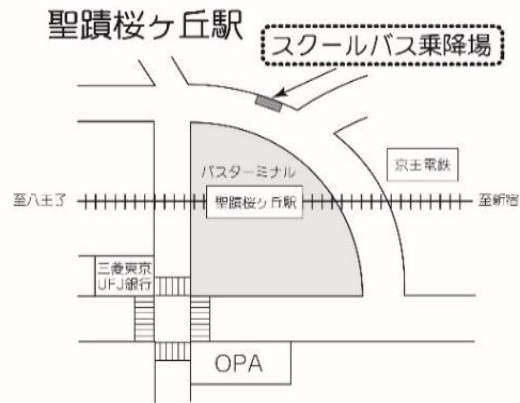

2024年4月30日(火) スクールバス臨時ダイヤ

聖蹟桜ヶ丘駅 発	永山駅 発		中学・高校、大学 発	
中学・高校、大学 行			永山駅 行	聖蹟桜ヶ丘駅 行
25	10 15 25 35 40 50	7		
0	0 5	8		
		9		
		10		
45◎		11		20* 40*
5◎ 25◎ 45◎	20 20 40	12		0* 20* 40*
5◎ 25◎	0 20 40	13		0*
		14		
		15		
		16		20* 35* 50*
		17		10* 25* 40*
		18		0* 30*
		19		

◎印の付いた便は、永山駅經由学校行です。

*印の付いた便は、永山駅經由聖蹟桜ヶ丘駅行です。

- ※ スクールバスは定員になり次第、発車します(定刻前に発車する場合があります)。
- ※ 道路事情、運行状況等により、上記時刻は変更になる場合があります。
- ※ 所要時間は、学校⇄永山駅 片道約10分、学校⇄聖蹟桜ヶ丘駅 片道約15分の予定です。ただし永山駅経由は片道約30分となります。

整列乗車および乗降場周辺的环境整備にご協力をお願いします。