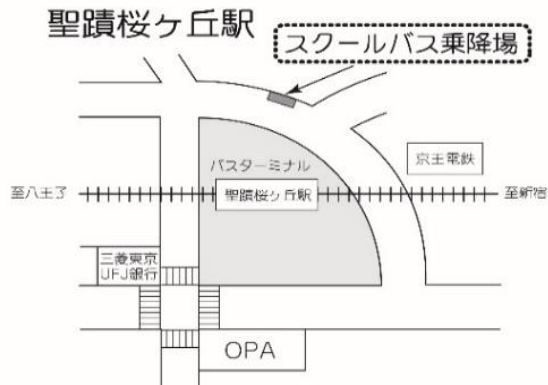

2023年10月14日(土)スクールバス臨時ダイヤ

永山駅発

乗車学年	乗車学年
7:10	学年指定なし
7:15	学年指定なし
7:25	中学生
7:35	
7:40	
7:50	高校生
8:00	
8:05	

聖蹟桜ヶ丘駅発

乗車学年	乗車学年
7:25	中学生
8:00	高校生

聖蹟桜ヶ丘駅 発	永山駅 発		中学・高校、大学 発	
中学・高校、大学 行			永山駅 行	聖蹟桜ヶ丘駅 行
25	10 15 25 35 40 50	7		
0 25◎ 55◎	0 5 40	8		
25◎ 55◎	10 40	9		30*
25◎ 55◎	10 40	10		0* 30*
55◎	10 15 50	11	0 30 35 40 55	40
50	10 35 45	12	20 30 50	30 55*
20	5 10 25 35	13	10	25*
25◎ 55◎	40	14		0* 30*
	10	15		0* 30* 50*
		16		10* 40*
		17		0* 30*
		18		0* 40*
		19		

◎印の付いた便は、永山駅経由学校行です。

*印の付いた便は、永山駅経由聖蹟桜ヶ丘駅行です。

- ※ スクールバスは定員になり次第、発車します(定刻前に発車する場合があります)。
- ※ 道路事情、運行状況等により、上記時刻は変更になる場合があります。
- ※ 所要時間は、学校⇄永山駅 片道約10分、学校⇄聖蹟桜ヶ丘駅 片道約15分の予定です。ただし永山駅経由は片道約30分となります。

整列乗車および乗降場周辺の環境整備にご協力をお願いします。