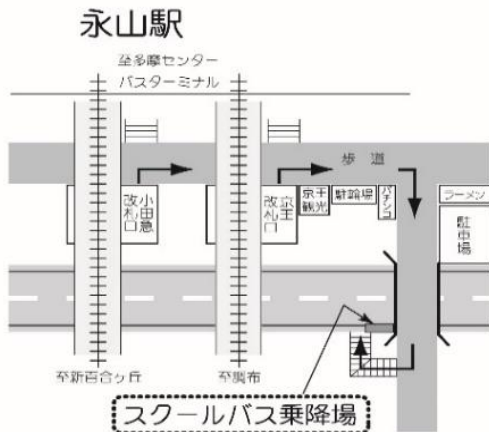

2023年10月14日(土)スクールバス臨時ダイヤ

永山駅発

乗車学年	乗車学年
7:10	学年指定なし
7:15	学年指定なし
7:25	中学生
7:35	
7:40	
7:50	高校生
8:00	
8:05	

聖蹟桜ヶ丘駅発

乗車学年	乗車学年
7:25	中学生
8:00	高校生

聖蹟桜ヶ丘駅 発	永山駅 発		中学・高校、大学 発	
中学・高校、大学 行			永山駅 行	聖蹟桜ヶ丘駅 行
25	10 15 25 35 40 50	7		
0 25◎ 55◎	0 5 40	8		
25◎ 55◎	10 40	9		30*
25◎ 55◎	10 40	10		0* 30*
55◎	10 15 50	11	0 30 35 40 55	40
50	10 35 45	12	20 30 50	30 55*
20	5 10 25 35	13	10	25*
25◎ 55◎	40	14		0* 30*
	10	15		0* 30* 50*
		16		10* 40*
		17		0* 30*
		18		0* 40*
		19		

◎印の付いた便は、永山駅経由学校行です。

*印の付いた便は、永山駅経由聖蹟桜ヶ丘駅行です。

- ※ スクールバスは定員になり次第、発車します(定刻前に発車する場合があります)。
- ※ 道路事情、運行状況等により、上記時刻は変更になる場合があります。
- ※ 所要時間は、学校⇄永山駅 片道約10分、学校⇄聖蹟桜ヶ丘駅 片道約15分の予定です。ただし永山駅経由は片道約30分となります。

整列乗車および乗降場周辺の環境整備にご協力をお願いします。