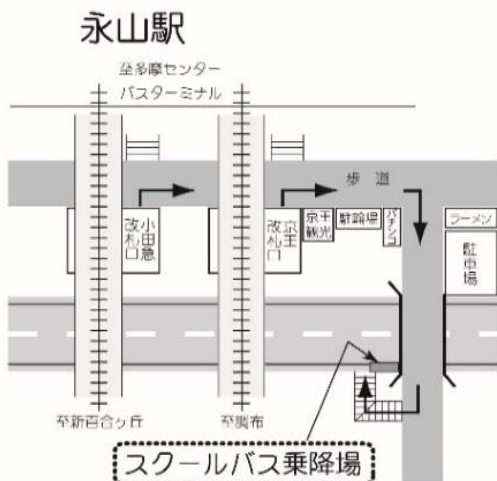

2023年10月7日(土) スクールバス臨時ダイヤ

永山駅発

	乗車学年
7:10	学年指定なし
7:15	学年指定なし
7:25	中学生
7:35	
7:40	
7:50	高校生
8:00	
8:05	

聖蹟桜ヶ丘駅発

	乗車学年
7:25	高校生
8:00	中学生

聖蹟桜ヶ丘駅 発	永山駅 発		中学・高校、大学 発	
中学・高校、大学 行			永山駅 行	聖蹟桜ヶ丘駅 行
25	10 15 25 35 40 50	7		
0 25◎ 55◎	0 5 40	8		
25◎ 55◎	10 40	9		30*
25◎ 55◎	10 40	10		0* 30*
55◎	10	11	0 30 35 40 55	40
50	10 45 50	12	25 30 35 50	30 55*
20◎	0 15 20 30 35 40	13	15 25	
25◎	40	14		0* 30*
		15		0* 20* 40*
		16	45	0* 30*
		17		0* 30*
		18		0* 40*
		19		

◎印の付いた便は、永山駅経由学校行です。

*印のついた便は、永山駅経由聖蹟桜ヶ丘駅行です。

※ スクールバスは定員になり次第、発車します(定刻前に発車する場合があります)。

※ 道路事情、運行状況等により、上記時刻は変更になる場合があります。

※ 所要時間は、学校⇨永山駅 片道約10分、学校⇨聖蹟桜ヶ丘駅 片道約15分の予定です。ただし永山駅経由は片道約30分となります。

整列乗車および乗降場周辺の環境整備にご協力をお願いします。