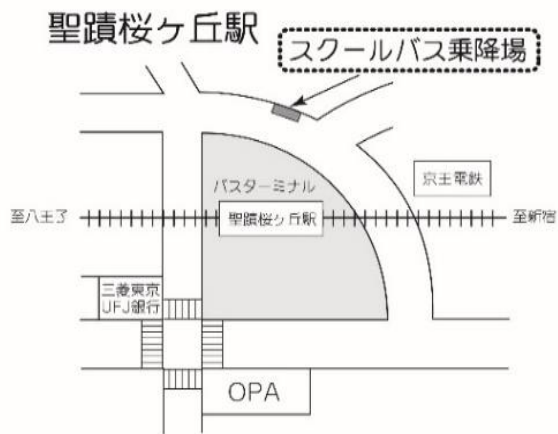

2023年10月7日(土) スクールバス臨時ダイヤ

永山駅発

	乗車学年
7:10	学年指定なし
7:15	学年指定なし
7:25	中学生
7:35	
7:40	
7:50	高校生
8:00	
8:05	

聖蹟桜ヶ丘駅発

	乗車学年
7:25	高校生
8:00	中学生

聖蹟桜ヶ丘駅 発	永山駅 発		中学・高校、大学 発	
中学・高校、大学 行			永山駅 行	聖蹟桜ヶ丘駅 行
25	10 15 25 35 40 50	7		
0 25◎ 55◎	0 5 40	8		
25◎ 55◎	10 40	9		30*
25◎ 55◎	10 40	10		0* 30*
55◎	10	11	0 30 35 40 55	40
50	10 45 50	12	25 30 35 50	30 55*
20◎	0 15 20 30 35 40	13	15 25	
25◎	40	14		0* 30*
		15		0* 20* 40*
		16	45	0* 30*
		17		0* 30*
		18		0* 40*
		19		

◎印の付いた便は、永山駅経由学校行です。

*印のついた便は、永山駅経由聖蹟桜ヶ丘駅行です。

※ スクールバスは定員になり次第、発車します(定刻前に発車する場合があります)。

※ 道路事情、運行状況等により、上記時刻は変更になる場合があります。

※ 所要時間は、学校⇨永山駅 片道約10分、学校⇨聖蹟桜ヶ丘駅 片道約15分の予定です。ただし永山駅経由は片道約30分となります。

整列乗車および乗降場周辺の環境整備にご協力をお願いします。