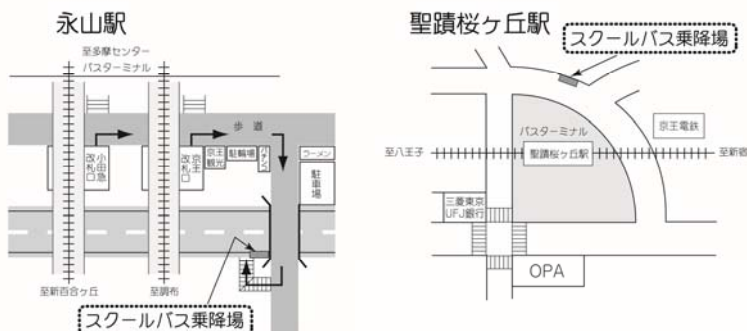

スクールバス 標準時刻表 (H31.4.1改正)

月曜日～金曜日

聖蹟桜ヶ丘駅 発	永山駅 発		中学・高校、大学 発	
			永山駅 行	聖蹟桜ヶ丘駅 行
25 35[◎]	5 20 30 45 50 55	7		
35	15 35 40	8		
		9	45	55
15	0 20 25	10	5 50	50
10	5 45	11	30	
40	15 35 45	12	0 20 30	20
30[◎]	45	13		5* 50
10	15 55	14	0 40 45	45*
10 55	50	15	40	30*
	15	16	0 5 15 40	5 25 30*
		17	45 50	0* 15* 45
		18	10 35 40	0* 40

◎印の付いた便は、永山駅經由学校行です。

*印の付いた便は、永山駅經由聖蹟桜ヶ丘駅行です。

土曜日

聖蹟桜ヶ丘駅 発	永山駅 発		中学・高校、大学 発	
			永山駅 行	聖蹟桜ヶ丘駅 行
25 35[◎]	5 20 30 45 50 55	7		
25[◎] 55[◎]	40	8		
25[◎] 55[◎]	10 40	9		30*
25[◎] 55[◎]	10 40	10		0* 30*
25[◎] 55[◎]	10 40	11	55	0* 30*
25[◎] 55	10 40	12	5 50	5 30*
25[◎]	0 15 30 40	13	0 15	0*
25[◎]	40	14		0* 30*
25[◎] 55[◎]	40	15		0* 30*
25[◎]	10 40	16	45	0* 30*
		17	45	0* 30*
		18		0* 40*

◎印の付いた便は、永山駅經由学校行です。

*印の付いた便は永山駅經由聖蹟桜ヶ丘駅行です。

- ※ スクールバスは定員になり次第、発車します(定刻前に発車する場合があります)。
- ※ 道路事情、運行状況等により、上記時刻は変更になる場合があります。
- ※ 日曜、祝日、夏期休業等の長期休業期間、その他学校が定めた日は運休となります。
- ※ 所要時間は、学校⇄永山駅 片道約10分、学校⇄聖蹟桜ヶ丘駅 片道約15分の予定です。ただし永山駅経由は片道約30分となります。

整列乗車および乗降場周辺の環境整備にご協力をお願いします。