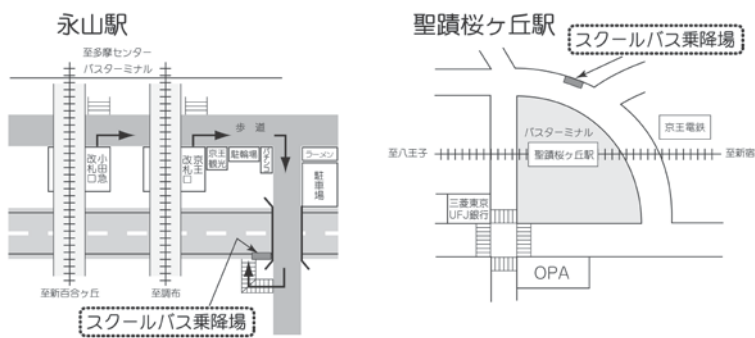

12月2日(土) スクールバス臨時時刻表
聖ヶ丘中学高等学校 2学期期末考査1日目

聖蹟桜ヶ丘駅 発		永山駅 発		中学・高校、大学 発	
中学・高校、大学 行				永山駅 行	聖蹟桜ヶ丘駅 行
25 35	5 20 30 45 50 55	7			
35	35	8			
		9		45	
15	0 25	10			45*
15	30	11		0	0
40	35	12		0 20 50	20
		13		0	10* 40
0	15 55	14		40	40
0		15			30*
		16			30*
		17		45	0* 45
		18			40*

*印のついた便は永山駅経由聖蹟桜ヶ丘駅行です。

12月4日(月) スクールバス臨時時刻表
聖ヶ丘中学高等学校 2学期期末考査2日目

聖蹟桜ヶ丘駅 発		永山駅 発		中学・高校、大学 発	
中学・高校、大学 行				永山駅 行	聖蹟桜ヶ丘駅 行
25 35	5 20 30 45 50 55	7			
35	15 35 40	8			
		9		45	
15	0 20 25	10		45	45
5	0 45	11		0 30	0
40	15 35 45	12		0 20 30	0* 20
30	45	13			0* 50
10	15 45	14		0 30 40	40
0 55	50	15		40	30*
	15	16		5 40	5 20 30* 55*
		17		15	15 45
		18		10	0* 40*

*印のついた便は永山駅経由聖蹟桜ヶ丘駅行です。

- ※ スクールバスは定員になり次第、発車します(定刻前に発車する場合があります)。
- ※ 道路事情、運行状況等により、上記時刻は変更になる場合があります。
- ※ 所要時間は、学校⇄永山駅 片道約10分、学校⇄聖蹟桜ヶ丘駅 片道約15分の予定です。ただし永山駅経由は片道約30分となります。

整理乗車および乗降場周辺の環境整備にご協力をお願いします。