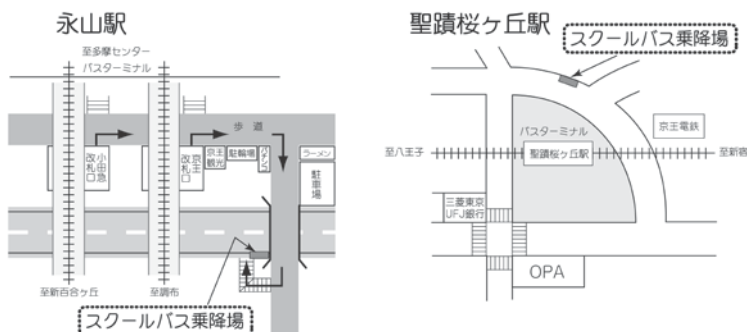

スクールバス 臨時時刻表

12月7日(木) 聖ヶ丘中高学習指導日

聖蹟桜ヶ丘駅 発	永山駅 発		中学・高校、大学 発	
中学・高校、大学 行			永山駅 行	聖蹟桜ヶ丘駅 行
50	55	7		
35	15 35 40	8		
		9	45	
15	0 20 25	10	45	45
5	0 45	11	30	
40	15 35 45	12	0 20 30	20
30	45	13		0* 50
10	15 20 45	14	0 30 40	40
0 55	50	15	40	30*
	15	16	5 40	5 20 55*
		17	15	15 45
		18	10	0* 40*

*印のついた便は、永山駅経由聖蹟桜ヶ丘駅行です。

12月8日(金)、11日(月)～14日(木) 聖ヶ丘中高特別時間割期間

聖蹟桜ヶ丘駅 発	永山駅 発		中学・高校、大学 発	
中学・高校、大学 行			永山駅 行	聖蹟桜ヶ丘駅 行
25 35	5 20 30 45 50 55	7		
35	15 35 40	8		
		9	45	
15	0 20 25	10	45	45
5	0 45	11	30	0*
40	15 35 45	12	0 20 30 50	30 40*
30	45	13		0* 50
10	15 20 45	14	0 30 40	40
0 55	50	15	40	0* 30*
	15	16	5 20 40	5 20 30* 55*
		17	15	15 45
		18	10	0* 40*

*印のついた便は永山駅経由聖蹟桜ヶ丘駅行です。

1. ※ スクールバスは定員になり次第、発車します(定刻前に発車する場合があります)。
   - ※ 道路事情、運行状況等により、上記時刻は変更になる場合があります。
   - ※ 日曜、祝日、夏期休業等の長期休業期間、その他学校が定めた日は運休となります。
   - ※ 所要時間は、学校⇄永山駅 片道約10分、学校⇄聖蹟桜ヶ丘駅 片道約15分の予定です。ただし永山駅経由は片道約30分となります。

整列乗車および乗降場周辺の環境整備にご協力をお願いします。