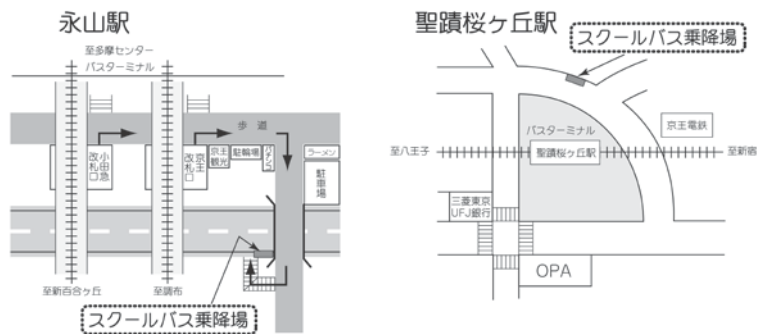

12月5日(火) スクールバス臨時時刻表
聖ヶ丘中学高等学校 2学期期末考査3日目

聖蹟桜ヶ丘駅 発		永山駅 発				中学・高校、大学 発								
中学・高校、大学 行						永山駅 行	聖蹟桜ヶ丘駅 行							
25	35	5	20	30	45	50	55	7						
35		15	35	40				8						
								9	45					
15		0	20	25				10	45	45				
5		0	45					11	0	30				
40		15	35	45				12	0	20	30			
30			45					13		0*	50			
10		15	45					14	0	30	40			
0	55		50					15	40		30*			
		15						16	5	40	5	20	30*	55*
								17	15		15	45		
								18	10		0*	40*		

*印のついた便は永山駅経由聖蹟桜ヶ丘駅行です。

12月6日(水) スクールバス臨時時刻表
聖ヶ丘中学高等学校 2学期期末考査4日目

聖蹟桜ヶ丘駅 発		永山駅 発				中学・高校、大学 発								
中学・高校、大学 行						永山駅 行	聖蹟桜ヶ丘駅 行							
25	35	5	20	30	45	50	55	7						
35		15	35	40				8						
								9	45					
15		0	20	25				10	45	45				
5		0	45					11	30	0*				
30		15	35	45				12	0	20	30			
30			45					13		0*	50			
10		15	45					14	0	30	40			
0	55		50					15	40		30*			
		15						16	5	40	5	20	30*	55*
								17	15		15	45		
								18	10		0*	40*		

*印のついた便は永山駅経由聖蹟桜ヶ丘駅行です。

- ※ スクールバスは定員になり次第、発車します(定刻前に発車する場合があります)。
- ※ 道路事情、運行状況等により、上記時刻は変更になる場合があります。
- ※ 所要時間は、学校⇄永山駅 片道約10分、学校⇄聖蹟桜ヶ丘駅 片道約15分の予定です。ただし永山駅経由は片道約30分となります。

整列乗車および乗降場周辺の環境整備にご協力をお願いします。