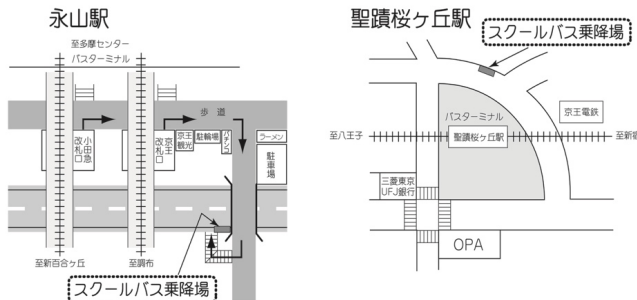

◎印の付いた便は、永山駅経由学校行です。

*印の付いた便は永山駅経由聖蹟桜ヶ丘駅行です。

★印の付いた便は中高の授業が行われる日のみ運行します。

H3夏期講習（I期からIV期）、A知探Q、部活動体験

7月14日（土） 7月21日（土）、7月28日（土）

聖蹟桜ヶ丘駅 発		永山駅 発		中学・高校、大学 発	
中学・高校、大学 行				永山駅 行	聖蹟桜ヶ丘駅 行
25★	35◎★	5★	20★ 30★ 45★ 50★ 55★	7	
35		35		8	
				9	45
15		0 25		10	45 45
5		0 45		11	30
40		35		12	20 50 20
30★◎		45★		13	0 0★* 10* 40
0◎		15 55		14	40 40
0				15	30*
0◇		0◇ 5◇		16	10* 30*
				17	0* 45
				18	40☆ +1本（時間は適宜）☆ 40*☆ +1本（時間は適宜）☆

◎印の付いた便は、永山駅経由学校行です。

★印の付いた便は中高の授業が行われる日のみ運行します。

◇印の付いた便7月14日（土）部活動体験のみ運行します。

*印の付いた便は永山駅経由聖蹟桜ヶ丘駅行です。

★印の付いた便は中高の授業が行われる日のみ運行します。

☆印の付いた便7月14日（土）部活動体験のみ運行します。

- ※ スクールバスは定員になり次第、発車します(定刻前に発車する場合があります)。
- ※ 道路事情、運行状況等により、上記時刻は変更になる場合があります。
- ※ 日曜、祝日、夏期休業等の長期休業期間、その他学校が定めた日は運休となります。
- ※ 所要時間は、学校⇄永山駅 片道約10分、学校⇄聖蹟桜ヶ丘駅 片道約15分の予定です。ただし永山駅経由は片道約30分となります。