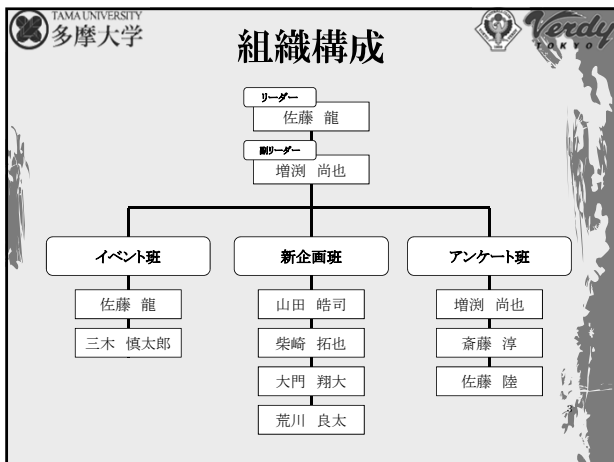

組織構成  
東京ヴェルディについて  
概要(目的)「3本の柱」  
イベント参加実績  
イベント報告①, ②, ③  
サクスマッチ報告  
来年度に向けて

TAMA UNIVERSITY 多摩大学

東京ヴェルディについて

◆ 東京ヴェルディとは？  
◆ 日本の東京都にホームを置く、Jリーグに加盟するプロサッカークラブ。呼称は「東京ヴェルディ」

タイトル	年度
J1年間優勝	93,94
ナビスコカップ	92,93,94
天皇杯	96,04
FUJI XEROX SUPER CUP	94,95,05