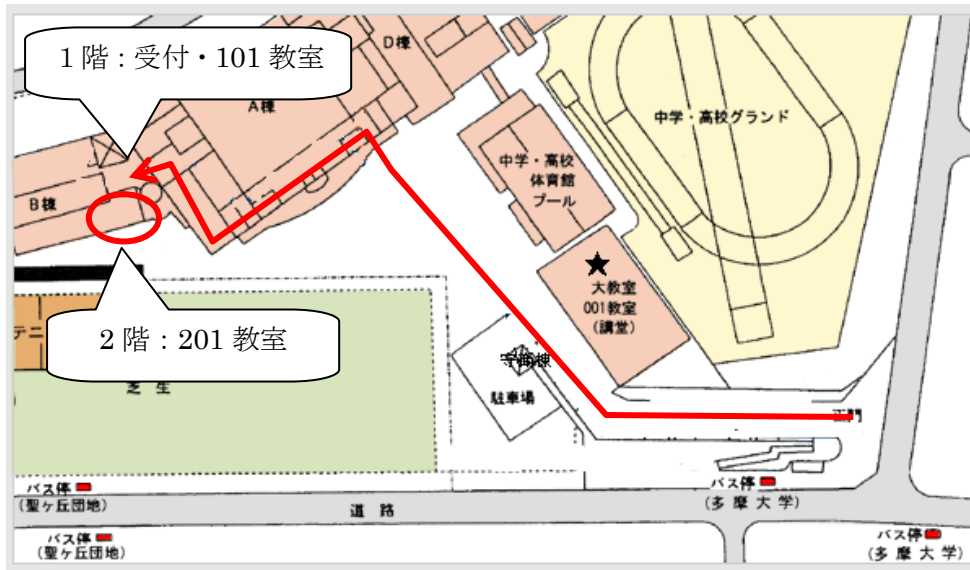

《永山駅→多摩大学》

8	05,15,29,49
9	09,29,49
10	09,29,49
11	09,29,49
12	00,15,30,45
13	00,15,30,45
14	00,15,30,45
15	00,15,30,45
16	00,12,24,36,48

《聖蹟桜ヶ丘駅→多摩大学》

8	02,14,26,40,52
9	12,32,52
10	12,32,52
11	12,32,52
12	10,25,40,55
13	10,25,40,55
14	10,25,40,55
15	12,27,42,57
16	12,27,42,54

<多摩キャンパス構内のご案内>

受付：正門から坂をのぼり、正面の建物のガラス扉から校舎にお入りください。アリーナ横を回った左手に受付がございます。

<お帰りのバス時刻表>

《多摩大学→永山駅》

12	07,25,40,55
13	10,26,41,56
14	11,26,41,56
15	11,28,43,58
16	13,28,43,58
17	10,22,34,46,59
18	11,23,35,45,57
19	09,21,33,45,57
20	09,21,33,45,57
21	09,20,30,40,50