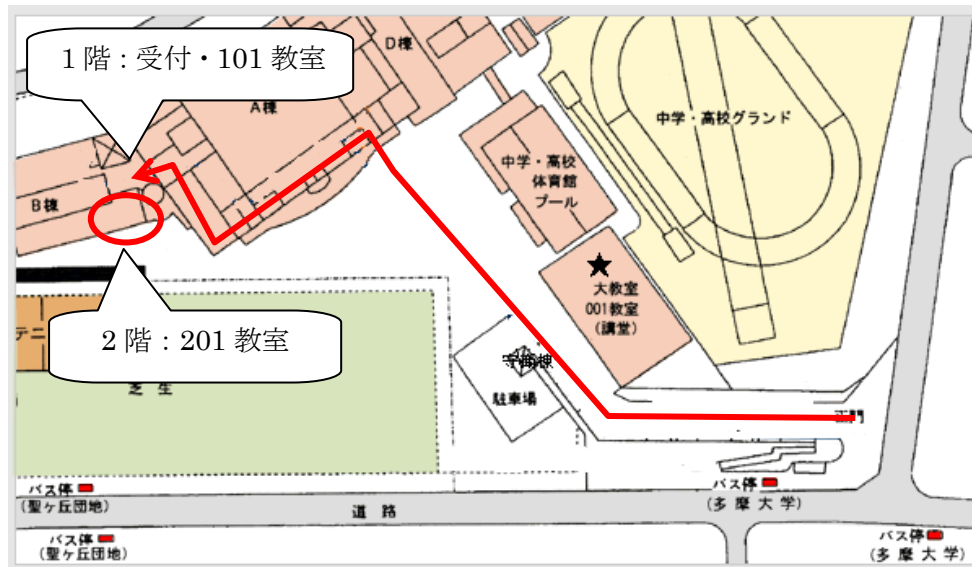

《永山駅→多摩大学》

8	05.15.29.49
9	09.29.49
10	09.29.49
11	09.29.45
12	00.15.30.45
13	00.15.30.45
14	00.15.30.45
15	00.15.30.45
16	00.12.24.36.48

《聖蹟桜ヶ丘駅→多摩大学》

8	02.14.26.40.52
9	12.32.52
10	12.32.52
11	12.32.52
12	10.25.40.55
13	10.25.40.55
14	10.25.40.55
15	12.27.42.57
16	12.27.42.54

<多摩キャンパス構内のご案内>

受付：正門から坂をのぼり、正面の建物のガラス扉から校舎にお入りください。アリーナ横を回った右手に受付がございます。

<お帰りのバス時刻表>

《多摩大学→永山駅》

12	07.25.40.55
13	10.26.41.56
14	11.26.41.56
15	11.28.43.58
16	13.28.43.58
17	10.22.34.46.59
18	11.23.35.45.57
19	09.21.33.45.57
20	09.21.33.45.57
21	09.20.30.40.50