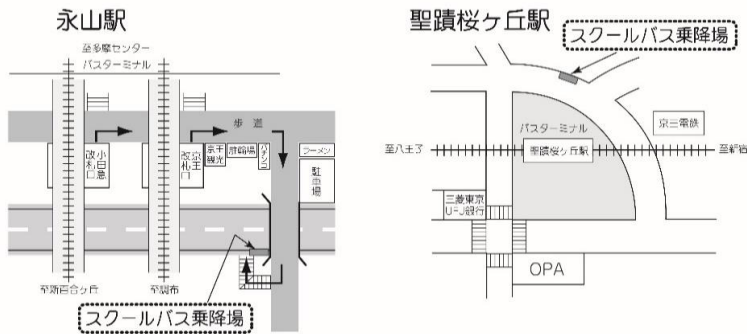

スクールバス 時刻表 (H30.12.8)

土曜日

聖蹟桜ヶ丘駅 発	永山駅 発		中学・高校、大学 発	
			永山駅 行	聖蹟桜ヶ丘駅 行
25 35	5 20 30 45 50 55	7		
35	35	8		
		9	45	55
15	0 25	10	45 50	45
5	0 45	11	30	
40	35	12	20 50	20
30[◎]	45	13	0	0* 10* 40
0[◎]	15 55	14	40	40
0	5	15		30*
		16		45*
		17	10 45	0* 45
		18		40*

◎印の付いた便は、永山駅經由学校行です。

*印の付いた便は永山駅經由聖蹟桜ヶ丘駅行です。

※11:00永山発、11:45永山発のスクールバスには、多摩大学目黒中・高の教職員及び生徒が乗車するため、混雑が予想されます。

※16:45大学発のスクールバスには、多摩大学目黒中・高の教職員及び生徒が乗車するため、混雑が予想されます。

※ スクールバスは定員になり次第、発車します(定刻前に発車する場合があります)。

※ 道路事情、運行状況等により、上記時刻は変更になる場合があります。

※ 所要時間は、学校⇄永山駅 片道約10分、学校⇄聖蹟桜ヶ丘駅 片道約15分の予定です。ただし永山駅経由は片道約30分となります。

整列乗車および乗降場周辺の環境整備にご協力をお願いします。