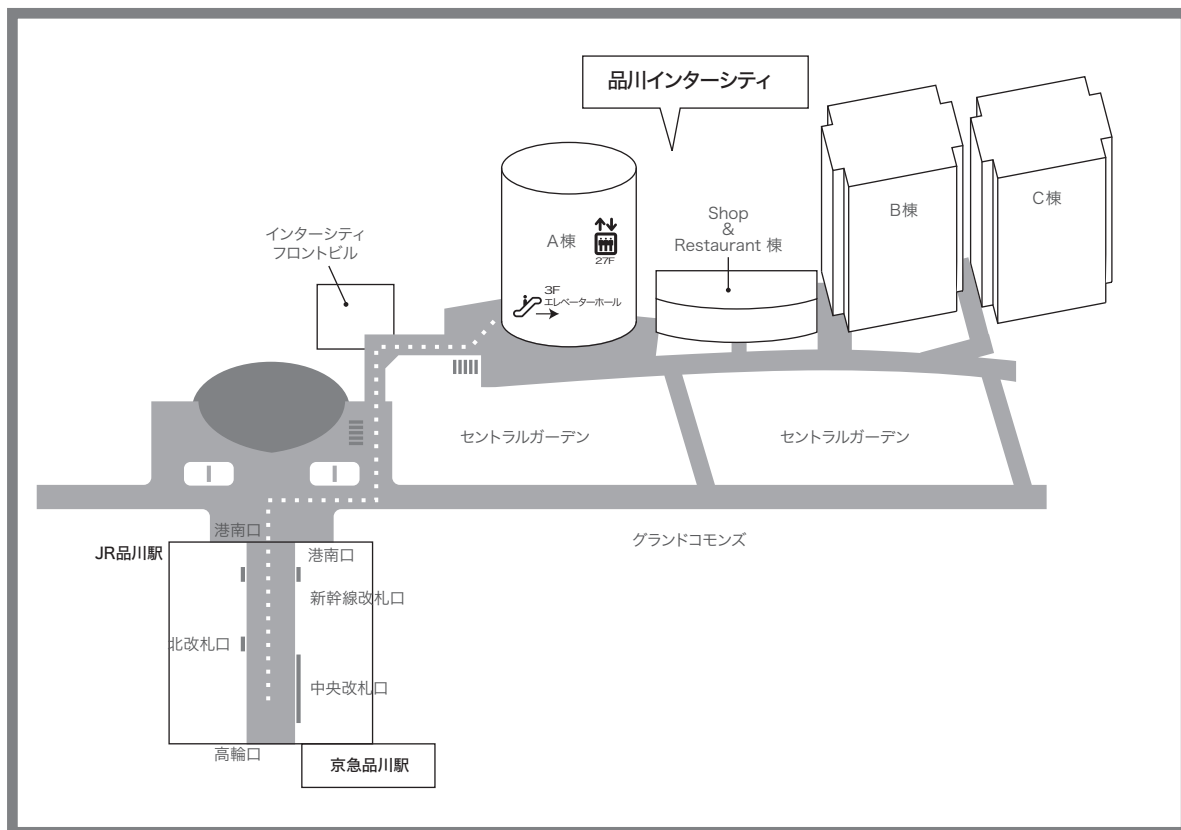

Telephone: 03-5769-4170 FAX 03-5769-4173

【電車(JR在来線・新幹線および京急)でお越しの方】

- ① JR及び京急で「品川駅」下車。港南口出口へお進みください。
- ② 港南口を出ますと、そのまま品川インターシティ入り口に続く歩道橋があります。
- ③ 品川インターシティA棟の楕円形のビルがあり、手前の壁面にビル名の表示があります。
A棟ビル内に入り、エスカレーターで3階エレベーターホールにあがってください。
- ④ エレベーターで27階にあがり、27階のエレベーターホールを出て右手