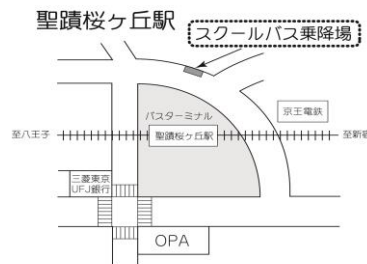

スクールバス 臨時時刻表 (祝日ダイヤ)

中高授業なし 祝日(月～金曜日) 10月9日(月・祝)・11月3日(金・祝)

聖蹟桜ヶ丘駅 発	永山駅 発		中学・高校、大学 発	
			永山駅 行	聖蹟桜ヶ丘駅 行
		7		
35	15 35 40	8		
		9	45	
15	0 20 25	10	45	45
5	0 45	11	30	
40	15 35 45	12	0 20 30	20
30*	45	13		0* 50
10	15	14	0 40	40 45*
0 55	50	15	40	30*
		16	20	20 30* 55*
		17	20	20 55*
		18	00 40	00 40
		19・20	運行しません	

*印のついた便は、永山駅経由多摩大学行です。

*印のついた便は、永山駅経由聖蹟桜ヶ丘駅行です。

中高授業なし 祝日(土曜日) 9月23日(土・祝)・12月23日(土・祝)

聖蹟桜ヶ丘駅 発	永山駅 発		中学・高校、大学 発	
			永山駅 経由 聖蹟桜ヶ丘駅 行	
		7		
25*	40*	8		
		9		
05*	20*	10		
		11		50*
25*	40*	12		
30*	45*	13		00*
		14		40*
		15		
		16		20*
		17		
		18		

*印のついた便は、永山駅経由多摩大学行です。

*印のついた便は、永山駅経由聖蹟桜ヶ丘駅行です。

- ※ スクールバスは定員になり次第、発車します(定刻前に発車する場合があります)。
- ※ 道路事情、運行状況等により、上記時刻は変更になる場合があります。
- ※ 日曜、祝日、夏期休業等の長期休業期間、その他学校が定めた日は運休となります。
- ※ 所要時間は、学校⇄永山駅 片道約10分、学校⇄聖蹟桜ヶ丘駅 片道約15分の予定です。ただし永山駅経由は片道約30分となります。

整列乗車および乗降場周辺の環境整備にご協力をお願いします

ダイヤ変更など最新情報はI-Nextでお知らせします。