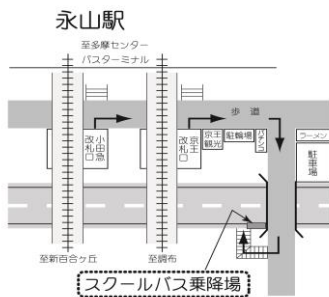

スクールバス 臨時時刻表 (祝日ダイヤ)

中高授業なし 祝日(月～金曜日) 10月9日(月・祝)・11月3日(金・祝)

聖蹟桜ヶ丘駅 発	永山駅 発		中学・高校、大学 発	
			永山駅 行	聖蹟桜ヶ丘駅 行
		7		
35	15 35 40	8		
		9	45	
15	0 20 25	10	45	45
5	0 45	11	30	
40	15 35 45	12	0 20 30	20
30*	45	13		0* 50
10	15	14	0 40	40 45*
0 55	50	15	40	30*
		16	20	20 30* 55*
		17	20	20 55*
		18	00 40	00 40
		19・20	運行しません	

*印のついた便は、永山駅経由多摩大学行です。

*印のついた便は、永山駅経由聖蹟桜ヶ丘駅行です。

中高授業なし 祝日(土曜日) 9月23日(土・祝)・12月23日(土・祝)

聖蹟桜ヶ丘駅 発	永山駅 発		中学・高校、大学 発	
			永山駅 経由 聖蹟桜ヶ丘駅 行	
		7		
25*	40*	8		
		9		
05*	20*	10		
		11		50*
25*	40*	12		
30*	45*	13		00*
		14		40*
		15		
		16		20*
		17		
		18		

*印のついた便は、永山駅経由多摩大学行です。

*印のついた便は、永山駅経由聖蹟桜ヶ丘駅行です。

- ※ スクールバスは定員になり次第、発車します(定刻前に発車する場合があります)。
- ※ 道路事情、運行状況等により、上記時刻は変更になる場合があります。
- ※ 日曜、祝日、夏期休業等の長期休業期間、その他学校が定めた日は運休となります。
- ※ 所要時間は、学校⇄永山駅 片道約10分、学校⇄聖蹟桜ヶ丘駅 片道約15分の予定です。ただし永山駅経由は片道約30分となります。

整列乗車および乗降場周辺の環境整備にご協力をお願いします

ダイヤ変更など最新情報はI-Nextでお知らせします。