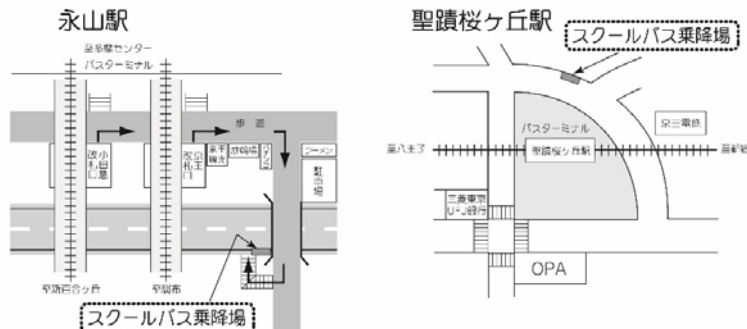

スクールバス 臨時時刻表 中高サマースクール

7月24日(月)～28日(金) 月曜日 ～ 金曜日

聖蹟桜ヶ丘駅 発	永山駅 発		中学・高校、大学 発	
中学・高校、大学 行			永山駅 行	聖蹟桜ヶ丘駅 行
25 35	20 30 45 50 55	7		
35	15 35 40	8		
35	50	9	45	
15	0 20 25	10	5 45	45
5 50	0 45	11	30	
30 40	5 15 35 45	12	0 20 30	0* 20
30	45	13		0* 50
10	15 45	14	0 30 40	10* 40
0 55	50	15	40	30*
	15	16	5 40	5 20 30* 55*
		17	15	15 45
		18	10	0* 40*

*印のついた便は、永山駅経由聖蹟桜ヶ丘駅行です。

7月29日(土)

聖蹟桜ヶ丘駅 発	永山駅 発		中学・高校、大学 発	
中学・高校、大学 行			永山駅 行	聖蹟桜ヶ丘駅 行
25 35	20 30 45 50 55	7		
35	35	8		
35	50	9	45	
15	0 25	10	45	15* 45
5 50	0 45	11	30	
40	5 35	12	20	0* 20
30	45	13	0	0* 10* 40
0	15 55	14	40	40
0		15		30*
		16		0* 30*
		17	45	45
		18		40*

*印のついた便は永山駅経由聖蹟桜ヶ丘駅行です。

- ※ スクールバスは定員になり次第、発車します(定刻前に発車する場合があります)。
- ※ 道路事情、運行状況等により、上記時刻は変更になる場合があります。
- ※ 日曜、祝日、夏期休業等の長期休業期間、その他学校が定めた日は運休となります。
- ※ 所要時間は、学校⇄永山駅 片道約10分、学校⇄聖蹟桜ヶ丘駅 片道約15分の予定です。ただし永山駅経由は片道約30分となります。

整列乗車および乗降場周辺の環境整備にご協力をお願いします。