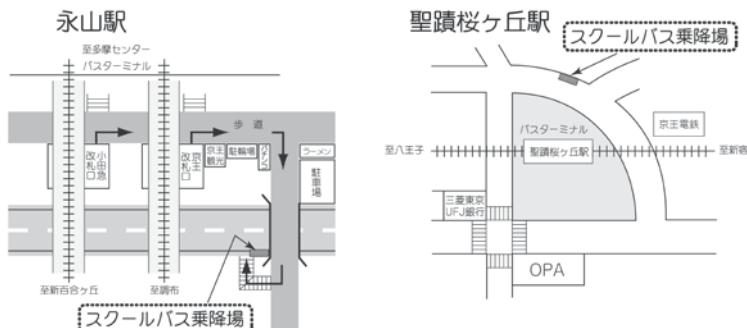

★印の付いた便は、中高の授業が行われる日のみ運行します。
◆印の付いた便は、大学のルー講座開講日のみ運行します。

*印の付いた便は、永山駅経由聖蹟桜ヶ丘駅行です。
★印の付いた便は、中高の授業が行われる日のみ運行します。

土曜日

聖蹟桜ヶ丘駅 発		永山駅 発			中学・高校、大学 発	
中学・高校、大学 行					永山駅 行	聖蹟桜ヶ丘駅 行
25★	35★	5★	20★	7		
		30★	45★	8		
35		35		9	45	
		0	25	10	45	45
15		0	45	11	30	
5		0	45	12	20	50
40		35		13	0	0*
30★		45★		14	40	10*
0		15	55	15	40	40
0				16		30*
				17	45	30*
				18		0*
						45
						40*

★印の付いた便は中高の授業が行われる日のみ運行します。

*印の付いた便は永山駅経由聖蹟桜ヶ丘駅行です。
★印の付いた便は中高の授業が行われる日のみ運行します。

- ※ スクールバスは定員になり次第、発車します(定刻前に発車する場合があります)。
- ※ 道路事情、運行状況等により、上記時刻は変更になる場合があります。
- ※ 日曜、祝日、夏期休業等の長期休業期間、その他学校が定めた日は運休となります。
- ※ 所要時間は、学校⇄永山駅 片道約10分、学校⇄聖蹟桜ヶ丘駅 片道約15分の予定です。ただし永山駅経由は片道約30分となります。