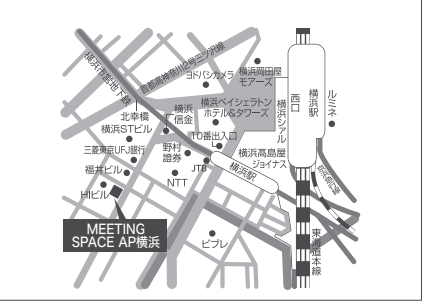

- 小田急江ノ島線・相鉄いざみ野線・横浜市営地下鉄「湘南台駅」西口地下B・D出入口から徒歩12分
- 小田急江ノ島線「六会日大前駅」西口から徒歩12分

新宿会場 AP西新宿

〒160-0023 東京都新宿区西新宿7-2-4 新宿喜楓ビル4F

- JR・小田急線・京王線・都営新宿線「新宿駅」から徒歩6分
- 都営大江戸線「新宿西口駅」から徒歩3分
- 西武新宿線「西武新宿駅」から徒歩3分

町田会場 ホテル町田ヴィラ1F

〒194-0022 東京都町田市森野1-20-10

- 小田急線「町田駅」北口から徒歩2分
- JR横浜線「町田駅」小田急線連絡通路経由で徒歩5分

立川会場 立川商工会議所

〒190-0012 東京都立川市曙町2-38-5立川ビジネスセンタービル11F

- JR中央線「立川駅」北口から徒歩5分
- 多摩都市モノレール「立川北駅」から徒歩3分

横浜会場 MEETING SPACE AP横浜

〒220-0004 神奈川県横浜市西区北幸2-6-1 ONEST横浜西口ビル6F

- JR・東急東横線・みなとみらい線・京浜急行線「横浜駅」西口から徒歩6分
- 横浜市営地下鉄「横浜駅」から徒歩3分
- 相模鉄道線「横浜駅」から徒歩5分

藤沢会場 藤沢商工会館 ミナパーク5F

〒251-0052 藤沢市藤沢607-1

- JR「藤沢駅」から徒歩約3分
- 小田急「藤沢駅」から徒歩約4分
- 江ノ電「藤沢駅」から徒歩約5分