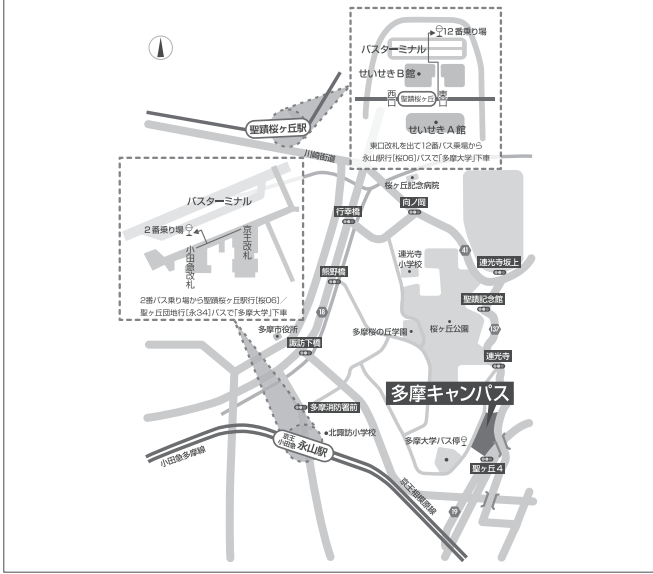

試験場

※試験会場は変更になる場合があります。

試験場は選抜方式、学部によって異なります。試験場の詳細については受験票でも案内しますので、試験場・交通機関・場所等を確認してください。

多摩大学 多摩キャンパス

〒206-0022 東京都多摩市聖ヶ丘4-1-1

- 京王相模原線・小田急多摩線「永山駅」からバス約11分
- 京王線「聖蹟桜ヶ丘駅」からバス約16分

多摩大学 湘南キャンパス

〒252-0805 神奈川県藤沢市円行802

- 小田急江ノ島線・相鉄いざみ野線・横浜市営地下鉄「湘南台駅」西口地下B・D出入口から徒歩12分
- 小田急江ノ島線「六会日大前駅」西口から徒歩12分

新宿会場 AP西新宿

〒160-0023 東京都新宿区西新宿7-2-4 新宿喜楓ビル4F

- JR・小田急線・京王線・都営新宿線「新宿駅」から徒歩6分
- 都営大江戸線「新宿西口駅」から徒歩3分
- 西武新宿線「西武新宿駅」から徒歩3分

町田会場 ホテル町田ヴィラ1F

〒194-0022 東京都町田市森野1-20-10

- 小田急線「町田駅」北口から徒歩2分
- JR横浜線「町田駅」小田急線連絡通路経由で徒歩5分

立川会場 立川商工会議所

〒190-0012 東京都立川市曙町2-38-5立川ビジネスセンタービル11F

- JR中央線「立川駅」北口から徒歩5分
- 多摩都市モノレール「立川北駅」から徒歩3分

横浜会場 MEETING SPACE AP横浜

〒220-0004 神奈川県横浜市西区北幸2-6-1 ONEST横浜西口ビル6F