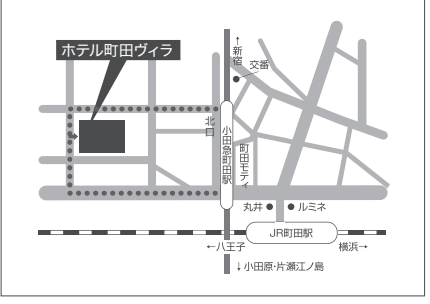

試験場

※試験会場は変更になる場合があります。

試験場は選抜方式、学部によって異なります。試験場の詳細については受験票でも案内しますので、試験場・交通機関・場所等を確認してください。

多摩大学 多摩キャンパス

〒206-0022 東京都多摩市聖ヶ丘4-1-1

- 京王相模原線・小田急多摩線「永山駅」からバス約11分
- 京王線「聖蹟桜ヶ丘駅」からバス約16分

多摩大学 湘南キャンパス

〒252-0805 神奈川県藤沢市円行802

- 小田急江ノ島線・相鉄いざみ野線・横浜市営地下鉄「湘南台駅」西口地下B・D出入口から徒歩12分
- 小田急江ノ島線「六会日大前駅」西口から徒歩12分

新宿会場 AP西新宿

〒160-0023 東京都新宿区西新宿7-2-4 新宿喜楓ビル4F

- JR・小田急線・京王線・都営新宿線「新宿駅」から徒歩6分
- 都営大江戸線「新宿西口駅」から徒歩3分
- 西武新宿線「西武新宿駅」から徒歩3分

町田会場 ホテル町田ヴィラ1F

〒194-0022 東京都町田市森野1-20-10

- 小田急線「町田駅」北口から徒歩2分
- JR横浜線「町田駅」小田急線連絡通路経由で徒歩5分

立川会場 立川商工会議所

〒190-0012 東京都立川市曙町2-38-5立川ビジネスセンタービル11F

- JR中央線「立川駅」北口から徒歩5分
- 多摩都市モノレール「立川北駅」から徒歩3分

横浜会場 MEETING SPACE AP横浜

〒220-0004 神奈川県横浜市西区北幸2-6-1 ONEST横浜西口ビル6F