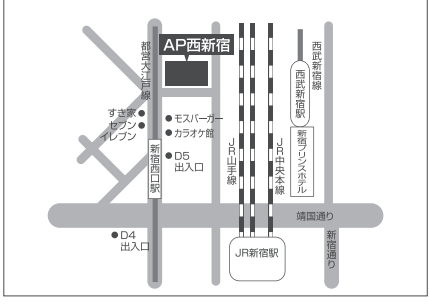

試験場

※試験会場は変更になる場合があります。

試験場は選抜方式、学部によって異なります。試験場の詳細については受験票でも案内しますので、試験場・交通機関・場所等を確認してください。

多摩大学 多摩キャンパス

〒206-0022 東京都多摩市聖ヶ丘4-1-1

- 京王相模原線・小田急多摩線「永山駅」からバス約11分
- 京王線「聖蹟桜ヶ丘駅」からバス約16分

多摩大学 湘南キャンパス

〒252-0805 神奈川県藤沢市円行802

- 小田急江ノ島線・相鉄いざみ野線・横浜市営地下鉄「湘南台駅」西口地下B・D出入口から徒歩12分
- 小田急江ノ島線「六会日大前駅」西口から徒歩12分

新宿会場 AP西新宿

〒160-0023 東京都新宿区西新宿7-2-4 新宿喜楓ビル4F

- JR・小田急線・京王線・都営新宿線「新宿駅」から徒歩6分
- 都営大江戸線「新宿西口駅」から徒歩3分
- 西武新宿線「西武新宿駅」から徒歩3分

町田会場 ホテル町田ヴィラ1F