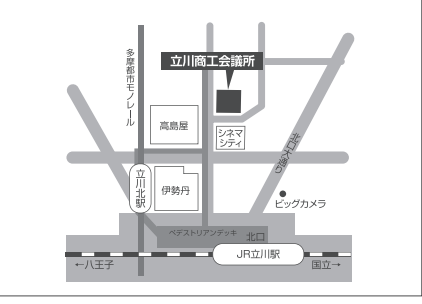

- 小田急江ノ島線・相鉄いざみ野線・横浜市営地下鉄「湘南台駅」西口地下B・D出入口から徒歩12分
- 小田急江ノ島線「六会日大前駅」西口から徒歩12分

新宿会場 AP西新宿

〒160-0023 東京都新宿区西新宿7-2-4 新宿喜楓ビル4F

- JR・小田急線・京王線・都営新宿線「新宿駅」から徒歩6分
- 都営大江戸線「新宿西口駅」から徒歩3分
- 西武新宿線「西武新宿駅」から徒歩3分

町田会場 ホテル町田ヴィラ1F

〒194-0022 東京都町田市森野1-20-10

- 小田急線「町田駅」北口から徒歩2分
- JR横浜線「町田駅」小田急線連絡通路経由で徒歩5分

立川会場 立川商工会議所

〒190-0012 東京都立川市曙町2-38-5立川ビジネスセンタービル11F

- JR中央線「立川駅」北口から徒歩5分
- 多摩都市モノレール「立川北駅」から徒歩3分

横浜会場 MEETING SPACE AP横浜

〒220-0004 神奈川県横浜市西区北幸2-6-1 ONEST横浜西口ビル6F

- JR・東急東横線・みなとみらい線・京浜急行線「横浜駅」西口から徒歩6分
- 横浜市営地下鉄「横浜駅」から徒歩3分
- 相模鉄道線「横浜駅」から徒歩5分

藤沢会場 藤沢商工会館 ミナパーク5F

〒251-0052 藤沢市藤沢607-1

- JR「藤沢駅」から徒歩約3分
- 小田急「藤沢駅」から徒歩約4分
- 江ノ電「藤沢駅」から徒歩約5分