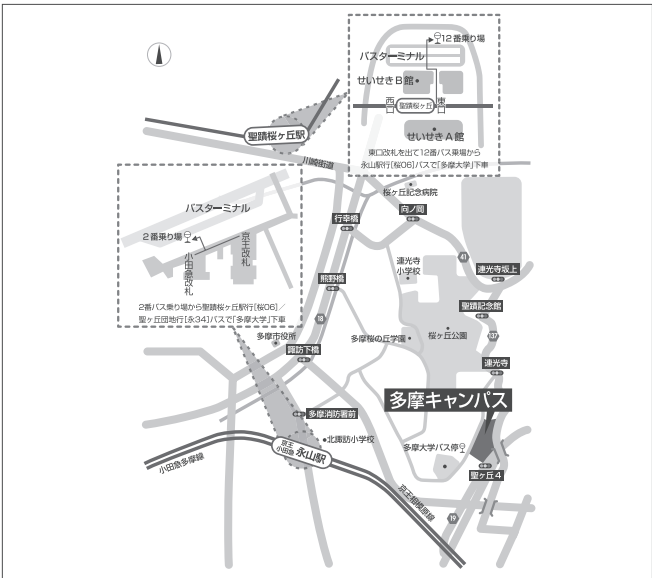

試験場

※試験会場は変更になる場合があります。

試験場は選抜方式、学部によって異なります。試験場の詳細については受験票でも案内しますので、試験場・交通機関・場所等を確認してください。

多摩大学 多摩キャンパス

〒206-0022 東京都多摩市聖ヶ丘4-1-1

- 京王相模原線・小田急多摩線「永山駅」からバス約15分
- 京王線「聖蹟桜ヶ丘駅」からバス約18分

多摩大学 湘南キャンパス

〒252-0805 神奈川県藤沢市円行802

- 小田急江ノ島線・相鉄いざみ野線・横浜市営地下鉄「湘南台駅」西口地下B・D出入口から徒歩12分
- 小田急江ノ島線「六会日大前駅」西口から徒歩12分

新宿会場 AP西新宿

〒160-0023 東京都新宿区西新宿7-2-4 新宿喜楓ビル4F

- JR・小田急線・京王線・都営新宿線「新宿駅」から徒歩6分
- 都営大江戸線「新宿西口駅」から徒歩3分
- 西武新宿線「西武新宿駅」から徒歩3分

町田会場 町田市文化交流センター

〒194-0013 東京都町田市原町田4-1-14プラザ町田5F

- JR横浜線「町田駅」町田ターミナル口直結
- 小田急線「町田駅」西口から徒歩5分

立川会場 立川商工会議所

〒190-0012 東京都立川市曙町2-38-5立川ヒジネスセンタービル11F

- JR中央線「立川駅」北口から徒歩5分
- 多摩都市モノレール「立川北駅」から徒歩3分

横浜会場 MEETING SPACE AP横浜

〒220-0004 神奈川県横浜市西区北幸2-6-1 ONEST横浜西口ビル6F