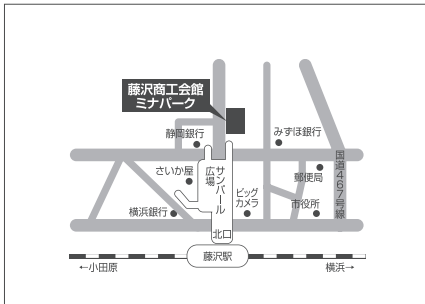

- 小田急江ノ島線・相鉄いざみ野線・横浜市営地下鉄「湘南台駅」西口地下B・D出入口から徒歩12分
- 小田急江ノ島線「六会日大前駅」西口から徒歩12分

新宿会場 AP西新宿

〒160-0023 東京都新宿区西新宿7-2-4 新宿喜楓ビル4F

- JR・小田急線・京王線・都営新宿線「新宿駅」から徒歩6分
- 都営大江戸線「新宿西口駅」から徒歩3分
- 西武新宿線「西武新宿駅」から徒歩3分

町田会場 町田市文化交流センター

〒194-0013 東京都町田市原町田4-1-14プラザ町田5F

- JR横浜線「町田駅」町田ターミナル口直結
- 小田急線「町田駅」西口から徒歩5分

立川会場 立川商工会議所

〒190-0012 東京都立川市曙町2-38-5立川ヒジネスセンタービル11F

- JR中央線「立川駅」北口から徒歩5分
- 多摩都市モノレール「立川北駅」から徒歩3分

横浜会場 MEETING SPACE AP横浜

〒220-0004 神奈川県横浜市西区北幸2-6-1 ONEST横浜西口ビル6F

- JR・東急東横線・みなとみらい線・京浜急行線「横浜駅」西口から徒歩6分
- 横浜市営地下鉄「横浜駅」から徒歩3分
- 相模鉄道線「横浜駅」から徒歩5分

藤沢会場 藤沢商工会館 ミナパーク5F

〒251-0052 藤沢市藤沢607-1

- JR「藤沢駅」から徒歩約3分
- 小田急「藤沢駅」から徒歩約4分
- 江ノ電「藤沢駅」から徒歩約5分

小田原会場 小田原お堀端コンベンションホール

〒250-0011 神奈川県小田原市栄町1-14-48ジャンボーナックビル5F