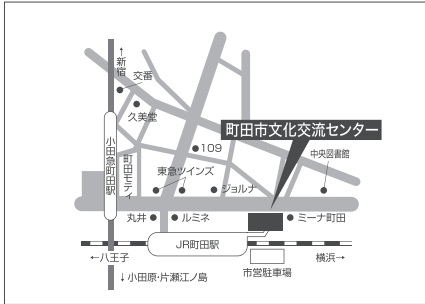

試験場

※試験会場は変更になる場合があります。

試験場は選抜方式、学部によって異なります。試験場の詳細については受験票でも案内しますので、試験場・交通機関・場所等を確認してください。

多摩大学 多摩キャンパス

〒206-0022 東京都多摩市聖ヶ丘4-1-1

- 京王相模原線・小田急多摩線「永山駅」からバス約15分
- 京王線「聖蹟桜ヶ丘駅」からバス約18分

多摩大学 湘南キャンパス

〒252-0805 神奈川県藤沢市円行802

- 小田急江ノ島線・相鉄いざみ野線・横浜市営地下鉄「湘南台駅」西口地下B・D出入口から徒歩12分
- 小田急江ノ島線「六会日大前駅」西口から徒歩12分

新宿会場 AP西新宿

〒160-0023 東京都新宿区西新宿7-2-4 新宿喜楓ビル4F

- JR・小田急線・京王線・都営新宿線「新宿駅」から徒歩6分
- 都営大江戸線「新宿西口駅」から徒歩3分
- 西武新宿線「西武新宿駅」から徒歩3分

町田会場 町田市文化交流センター

〒194-0013 東京都町田市原町田4-1-14プラザ町田5F

- JR横浜線「町田駅」町田ターミナル口直結
- 小田急線「町田駅」西口から徒歩5分

立川会場 立川商工会議所

〒190-0012 東京都立川市曙町2-38-5立川ヒジネスセンタービル11F

- JR中央線「立川駅」北口から徒歩5分
- 多摩都市モノレール「立川北駅」から徒歩3分

横浜会場 MEETING SPACE AP横浜

〒220-0004 神奈川県横浜市西区北幸2-6-1 ONEST横浜西口ビル6F