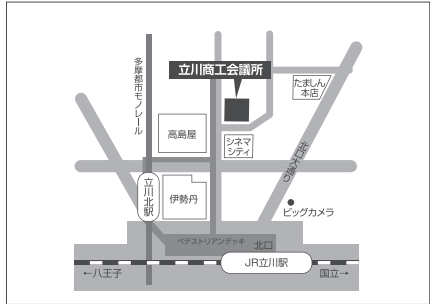

- 小田急江ノ島線・相鉄いざみ野線・横浜市営地下鉄「湘南台駅」西口地下B・D出入口から徒歩12分
- 小田急江ノ島線「六会日大前駅」西口から徒歩12分

新宿会場 AP西新宿

〒160-0023 東京都新宿区西新宿7-2-4 新宿喜楓ビル4F

- JR・小田急線・京王線・都営新宿線「新宿駅」から徒歩6分
- 都営大江戸線「新宿西口駅」から徒歩3分
- 西武新宿線「西武新宿駅」から徒歩3分

町田会場 町田市文化交流センター

〒194-0013 東京都町田市原町田4-1-14プラザ町田5F

- JR横浜線「町田駅」町田ターミナル口直結
- 小田急線「町田駅」西口から徒歩5分

立川会場 立川商工会議所

〒190-0012 東京都立川市曙町2-38-5立川ヒジネスセンタービル11F

- JR中央線「立川駅」北口から徒歩5分
- 多摩都市モノレール「立川北駅」から徒歩3分

横浜会場 MEETING SPACE AP横浜

〒220-0004 神奈川県横浜市西区北幸2-6-1 ONEST横浜西口ビル6F

- JR・東急東横線・みなとみらい線・京浜急行線「横浜駅」西口から徒歩6分
- 横浜市営地下鉄「横浜駅」から徒歩3分
- 相模鉄道線「横浜駅」から徒歩5分

藤沢会場 藤沢商工会館 ミナパーク5F

〒251-0052 藤沢市藤沢607-1

- JR「藤沢駅」から徒歩約3分
- 小田急「藤沢駅」から徒歩約4分
- 江ノ電「藤沢駅」から徒歩約5分

小田原会場 小田原お堀端コンベンションホール

〒250-0011 神奈川県小田原市栄町1-14-48ジャンボーナックビル5F