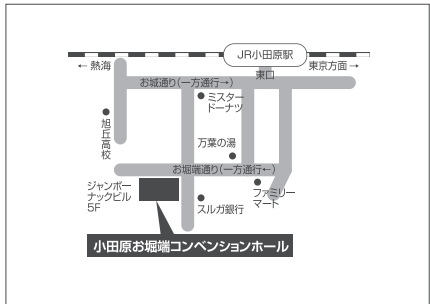

〒194-0013 東京都町田市原町田4-1-14プラザ町田5F

- JR横浜線「町田駅」町田ターミナル口直結
- 小田急線「町田駅」西口から徒歩5分

立川会場 立川商工会議所

〒190-0012 東京都立川市曙町2-38-5立川ヒジネスセンタービル11F

- JR中央線「立川駅」北口から徒歩5分
- 多摩都市モノレール「立川北駅」から徒歩3分

横浜会場 MEETING SPACE AP横浜

〒220-0004 神奈川県横浜市西区北幸2-6-1 ONEST横浜西口ビル6F

- JR・東急東横線・みなとみらい線・京浜急行線「横浜駅」西口から徒歩6分
- 横浜市営地下鉄「横浜駅」から徒歩3分
- 相模鉄道線「横浜駅」から徒歩5分

藤沢会場 藤沢商工会館 ミナパーク5F

〒251-0052 藤沢市藤沢607-1

- JR「藤沢駅」から徒歩約3分
- 小田急「藤沢駅」から徒歩約4分
- 江ノ電「藤沢駅」から徒歩約5分

小田原会場 小田原お堀端コンベンションホール

〒250-0011 神奈川県小田原市栄町1-14-48ジャンボーナックビル5F

- JR・小田急線・箱根登山鉄道「小田原駅」東口から徒歩3分

選抜概要
総合型選抜
学校推薦型選抜
公募方式
学校推薦型選抜
指定校方式
学校推薦型選抜
附属・系列校方式
一般選抜
サテライト方式
一般選抜
共通テスト利用方式
出願について
受験について
合格発表 / 入学手続き
奨学金制度