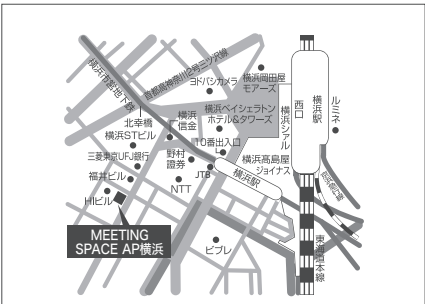

- 小田急江ノ島線・相鉄いざみ野線・横浜市営地下鉄「湘南台駅」西口地下B・D出入口から徒歩12分
- 小田急江ノ島線「六会日大前駅」西口から徒歩12分

新宿会場 AP西新宿

〒160-0023 東京都新宿区西新宿7-2-4 新宿喜楓ビル4F

- JR・小田急線・京王線・都営新宿線「新宿駅」から徒歩6分
- 都営大江戸線「新宿西口駅」から徒歩3分
- 西武新宿線「西武新宿駅」から徒歩3分

町田会場 町田市文化交流センター

〒194-0013 東京都町田市原町田4-1-14プラザ町田5F

- JR横浜線「町田駅」町田ターミナル口直結
- 小田急線「町田駅」西口から徒歩5分

立川会場 立川商工会議所

〒190-0012 東京都立川市曙町2-38-5立川ヒジネスセンタービル11F

- JR中央線「立川駅」北口から徒歩5分
- 多摩都市モノレール「立川北駅」から徒歩3分

横浜会場 MEETING SPACE AP横浜

〒220-0004 神奈川県横浜市西区北幸2-6-1 ONEST横浜西口ビル6F

- JR・東急東横線・みなとみらい線・京浜急行線「横浜駅」西口から徒歩6分
- 横浜市営地下鉄「横浜駅」から徒歩3分
- 相模鉄道線「横浜駅」から徒歩5分

藤沢会場 藤沢商工会館 ミナパーク5F

〒251-0052 藤沢市藤沢607-1

- JR「藤沢駅」から徒歩約3分
- 小田急「藤沢駅」から徒歩約4分
- 江ノ電「藤沢駅」から徒歩約5分

小田原会場 小田原お堀端コンベンションホール

〒250-0011 神奈川県小田原市栄町1-14-48ジャンボーナックビル5F