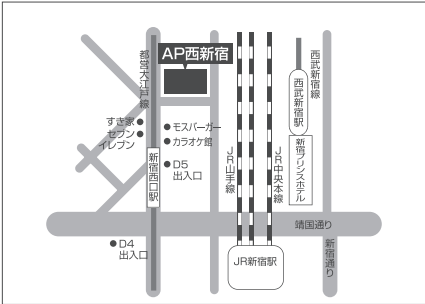

試験場

※試験会場は変更になる場合があります。

試験場は選抜方式、学部によって異なります。試験場の詳細については受験票でも案内しますので、試験場・交通機関・場所等を確認してください。

多摩大学 多摩キャンパス

〒206-0022 東京都多摩市聖ヶ丘4-1-1

- 京王相模原線・小田急多摩線「永山駅」からバス約15分
- 京王線「聖蹟桜ヶ丘駅」からバス約18分

多摩大学 湘南キャンパス

〒252-0805 神奈川県藤沢市円行802

- 小田急江ノ島線・相鉄いざみ野線・横浜市営地下鉄「湘南台駅」西口地下B・D出入口から徒歩12分
- 小田急江ノ島線「六会日大前駅」西口から徒歩12分

新宿会場 AP西新宿

〒160-0023 東京都新宿区西新宿7-2-4 新宿喜楓ビル4F

- JR・小田急線・京王線・都営新宿線「新宿駅」から徒歩6分
- 都営大江戸線「新宿西口駅」から徒歩3分
- 西武新宿線「西武新宿駅」から徒歩3分

町田会場 町田市文化交流センター

〒194-0013 東京都町田市原町田4-1-14プラザ町田5F

- JR横浜線「町田駅」町田ターミナル口直結
- 小田急線「町田駅」西口から徒歩5分

立川会場 立川商工会議所

〒190-0012 東京都立川市曙町2-38-5立川ヒジネスセンタービル11F

- JR中央線「立川駅」北口から徒歩5分
- 多摩都市モノレール「立川北駅」から徒歩3分

横浜会場 MEETING SPACE AP横浜

〒220-0004 神奈川県横浜市西区北幸2-6-1 ONEST横浜西口ビル6F